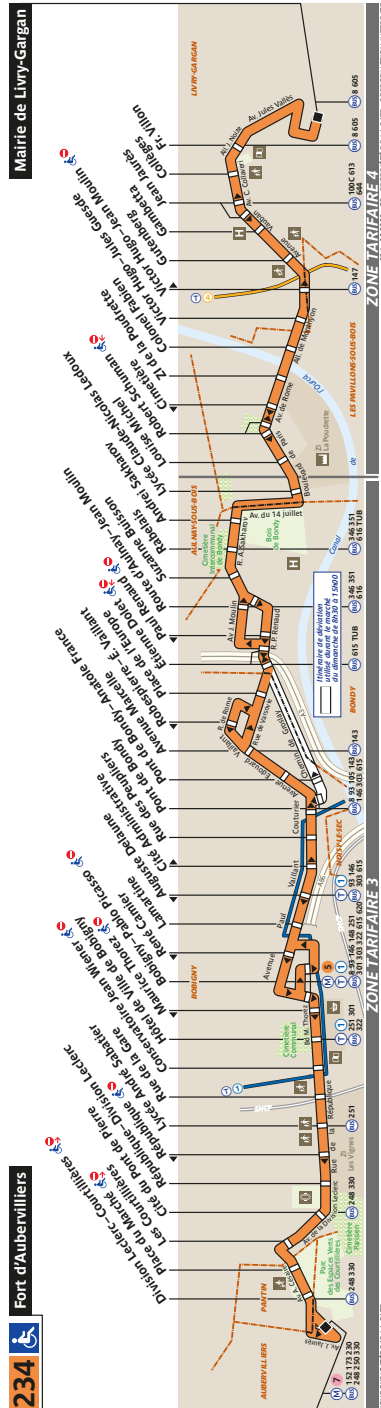

234 Fiche Horaires

Août 2020

Direction **Mairie de Livry-Gargan**

	lundi à samedi	dimanche et fériés
Premier départ :	5:10	6:50
Dernier départ :	22:30	22:30*

Direction **Fort d'Aubervilliers**

	lundi à samedi	dimanche & fériés
Premier départ :	6:00	7:00
Dernier départ :	22:30	22:30

De **Fort d'Aubervilliers** direction **Robert Schumann**

	lundi à samedi	vendredi & samedi	dimanche et fériés
Premier départ :	5:10	5:10	6:50
Dernier départ :	0:20	1:20	0:20

De **Robert Schumann** direction **Fort d'Aubervilliers**

	lundi à samedi	vendredi & samedi	dimanche et fériés
Premier départ :	4:30	4:30	6:15
Dernier départ :	0:10	1:10	0:10

Nous nous efforçons de respecter au mieux ces horaires donnés à titre indicatif, en fonction des conditions de circulation.

@ ratp.fr | applis RATP @ClientsRATP

☎ 34 24 (service gratuit + prix appel)

✉ Service clientèle RATP • TSA 81250 • 75564 Paris Cedex 12

234 Fiche Horaires

Arrêt non accessible aux UFR

Août 2020