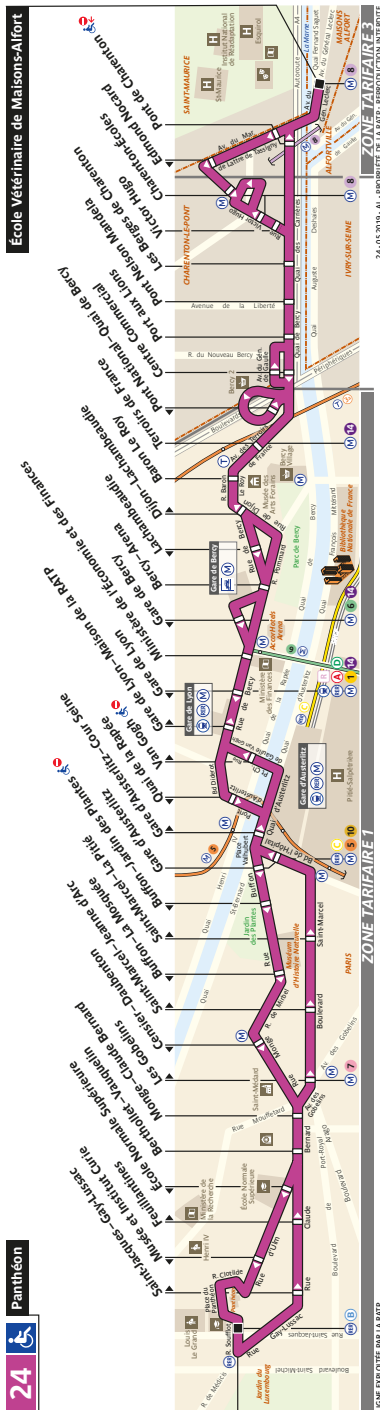

Direction Ecole Vétérinaire de Maisons-Alfort

	Lundi à vendredi		Samedi		Dimanche et fêtes	
	Premier départ	Dernier départ	Premier départ	Dernier départ	Premier départ	Dernier départ
Septembre à juin	06:35*	01:15*	06:45	01:15	07:15	01:10
Juillet / Août	06:35	01:15	06:31	01:10	07:15	01:10

* Application des horaires « lundi à vendredi » en période de vacances scolaires.

Direction Panthéon

	Lundi à vendredi		Samedi		Dimanche et fêtes	
	Premier départ	Dernier départ	Premier départ	Dernier départ	Premier départ	Dernier départ
Toute l'année	05:45*	00:30*	05:45	00:30	06:30	00:30

* Application des horaires « lundi à vendredi » en période de vacances scolaires.

Nous nous efforçons de respecter au mieux ces horaires donnés à titre indicatif, en fonction des conditions de circulation.

24 Panthéon

Arrêt non accessible aux UFR