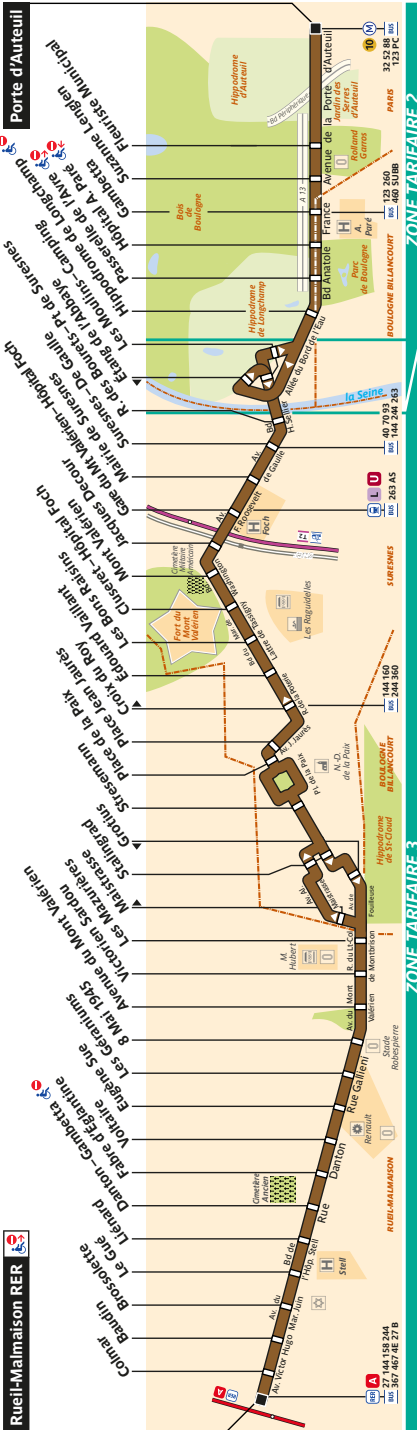

Rueil-Malmaison RER

Porte d'Auteuil

241 - RATP / CNL / AGENCE CARTO - PLB 07.2021 - CP - PROPRIÉTÉ DE LA RATP - REPRODUCTION INTERDITE

Arrêt non accessible aux UFR

Mai 2022

241 Fiche Horaires

Mai 2022

Direction **Rueil-Malmaison RER**

Premier départ : 7:00

Dernier départ : 21:30

Septembre à Juin	lundi à vendredi	samedi	dimanche et fêtes
de 7:00 à 8:30	18' à 26' 16' à 20'	30' 30'	30' à 60' 30'
de 8:30 à 10:00	17' 14' à 21'	20' à 30' 20' à 30'	20' à 30' 20' à 30'
de 10:00 à 15:30	17' à 30' 18' à 30'	15' à 20' 15' à 20'	15' à 20' 15' à 20'
de 15:30 à 20:30	13' à 25' 12' à 23'	15' à 25' 15' à 25'	15' à 50' 15' à 50'
20:30 à fin	30' 30'	30' 30'	60' 60'

Juillet et août	lundi à vendredi	samedi	dimanche et fêtes
de 7:00 à 8:30	20' à 25'	20' à 35'	30' à 60'
de 8:30 à 10:00	18' à 25'	20'	20' à 30'
de 10:00 à 15:30	25' à 30'	15' à 30'	15' à 20'
de 15:30 à 20:30	17' à 29'	15' à 30'	15' à 45'
20:30 à fin	30' à 35'	30'	60'

Fréquences modifiés durant la période de Roland Garros

Direction **Porte d'Auteuil**

Premier départ : _____
Dernier départ : 20:35

lundi à vendredi.....6:10
samedi.....6:05

dimanche et fériés
septembre à juin..... 6:10
juillet et août.....7:00