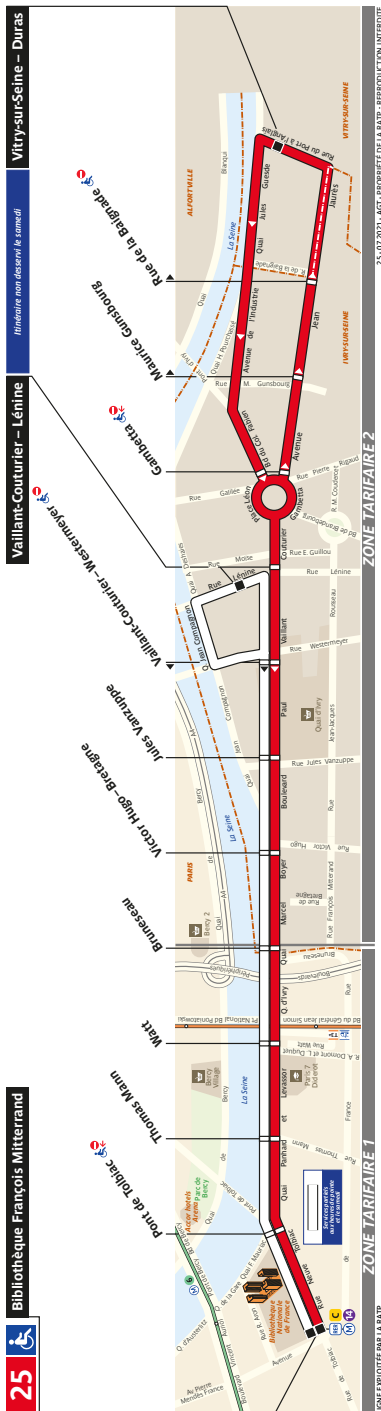

25 Fiche Horaires

Juillet 2021

Direction **Bibliothèque François Mitterrand**

Lundi à vendredi

Premier départ: 06:00
Dernier départ: 22:30

Depuis **Vaillant-Couturier – Lénine**

MATIN	Lundi à vendredi		Samedi
Premier départ:	07:01*	06:59** 07:08***	07:00
Dernier départ:	10:12*	10:12** 09:22***	-
APRES-MIDI	Lundi à vendredi		Samedi
Premier départ:	16:51*	16:53** -	-
Dernier départ:	20:05*	19:14** -	22:30

* Septembre à juin
** Juillet
*** Août

Direction **Vitry-sur-Seine - Duras**

Lundi à vendredi Samedi**

Premier départ: 06:20 07:00
Dernier départ: 22:35 22:35

Nous nous efforçons de respecter au mieux ces horaires donnés à titre indicatif, en fonction des conditions de circulation.

25 Fiche Horaires

Arrêt non accessible aux UFR

Juillet 2021