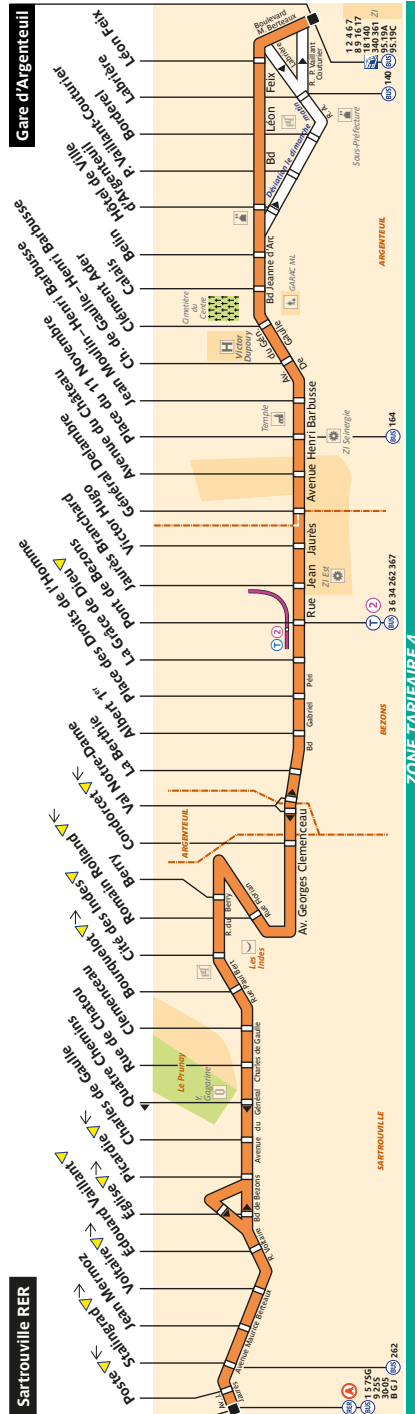

Direction Gare d'Argenteuil RER

Septembre à juin

Lundi à jeudi		Samedi & pont	
premier départ	dernier départ	premier départ	dernier départ
5:10	0:53 1:53 1:21	5:10	1:53

dimanche & fériés		lundi à jeudi scolaires	
premier départ	dernier départ	premier départ	dernier départ
6:10	0:53 1:53 1:21	5:10	0:53 1:53 1:21

Juillet et Août

Lundi à jeudi		Samedi 13 juillet	
premier départ	dernier départ	premier départ	dernier départ
5:10	0:53 1:53 1:21	5:10	1:53

dimanche de juillet		dimanche d'août	
premier départ	dernier départ	premier départ	dernier départ
6:10	0:53 1:53 1:21	6:10	0:53 1:53 1:21

Terminus Pont de Bezons (orange) Horaires des 14/07 & 15/08 (gris) Vendredi (bleu)

Direction Gare de Sartrouville RER

Septembre à juin

Lundi à jeudi		Samedi & pont	
premier départ	dernier départ	premier départ	dernier départ
5:30	1:00 2:00 1:22	5:30	2:00

dimanche & fériés		lundi à jeudi scolaires	
premier départ	dernier départ	premier départ	dernier départ
6:50	1:00 2:00 1:22	5:30	1:00 2:00 1:22

Juillet et Août

Lundi à jeudi		Samedi 13 juillet	
premier départ	dernier départ	premier départ	dernier départ
5:30	1:00 2:00 1:22	5:30	2:00

dimanche de juillet		dimanche d'août	
premier départ	dernier départ	premier départ	dernier départ
6:50	0:55 1:53 1:22	6:50	1:00 2:00 1:22

Terminus Pont de Bezons (orange) Horaires des 14/07 & 15/08 (gris) Vendredi (bleu)

272 Fiche Horaires

Arrêt non accessible aux UFR

Juillet 2020