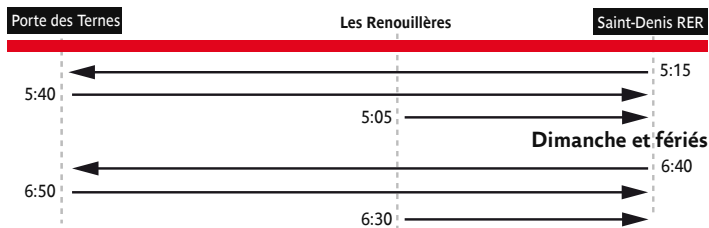

274 Fiche Horaires

Décembre 2020

Premiers départs

Lundi à samedi

Derniers départs

Lundi à samedi

Septembre à Juin

	lundi à vendredi	samedi	dimanche et fériés
avant 6:30	10' à 15'	13' à 15'	-
6:30 à 19:30	7' à 11'	10' à 15'	12' à 15'
20:00 à fin	9' à 12'	12' à 15'	14' à 15'

Juillet

	lundi à vendredi	samedi	dimanche et fériés
avant 6:30	10' à 15'	15'	-
6:30 à 19:30	8' à 13'	10' à 15'	15'
20:00 à fin	10' à 13'	13' à 15'	15' à 16'

Août

	lundi à vendredi	samedi	dimanche et fériés
avant 6:30	10' à 16'	17' à 20'	-
6:30 à 19:30	10' à 14'	10' à 16'	14' à 20'
20:00 à fin	12' à 15'	12' à 15'	14' à 20'