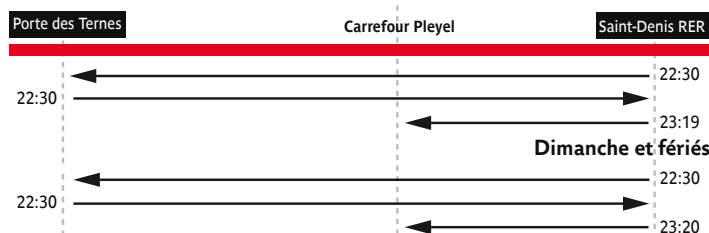

274 Fiche Horaires

Décembre 2020

Premiers départs

Lundi à samedi

Derniers départs

Lundi à samedi

Septembre à Juin

	lundi à vendredi	samedi	dimanche et fériés
avant 6:30	10' à 15'	13' à 15'	-
6:30 à 19:30	7' à 11'	10' à 15'	12' à 15'
20:00 à fin	9' à 12'	12' à 15'	14' à 15'

Juillet

	lundi à vendredi	samedi	dimanche et fériés
avant 6:30	10' à 15'	15'	-
6:30 à 19:30	8' à 13'	10' à 15'	15'
20:00 à fin	10' à 13'	13' à 15'	15' à 16'

Août

	lundi à vendredi	samedi	dimanche et fériés
avant 6:30	10' à 16'	17' à 20'	-
6:30 à 19:30	10' à 14'	10' à 16'	14' à 20'
20:00 à fin	12' à 15'	12' à 15'	14' à 20'