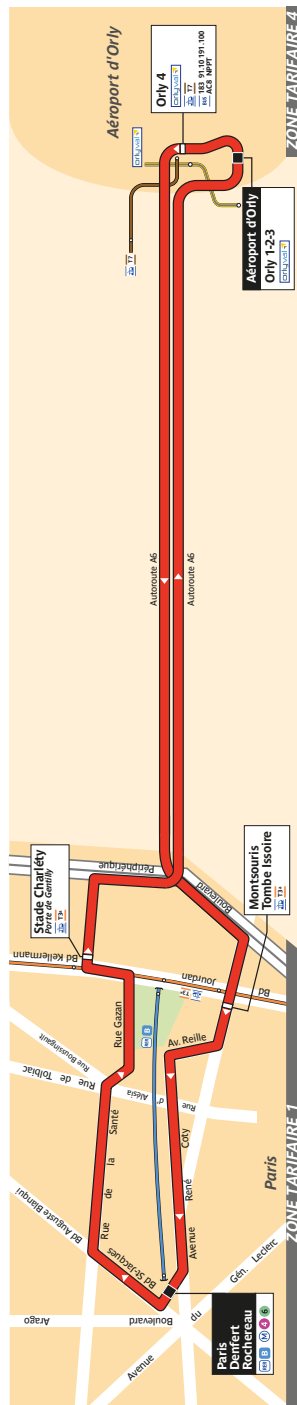

## Direction **Aéroport Orly**

## Direction **Paris - Denfert Rochereau**

### Octobre à Avril \*

**Lundi à Dimanche**

Premier départ: 5:55  
Dernier départ: 0:22

\* Horaires applicables également en période de vacances scolaires.

Nous nous efforçons de respecter au mieux ces horaires donnés à titre indicatif, en fonction des conditions de circulation.

# Fiche Horaires

Septembre 2021

Direction **Paris - Denfert Rochereau**

Intervalle entre 2 passages (en minutes)