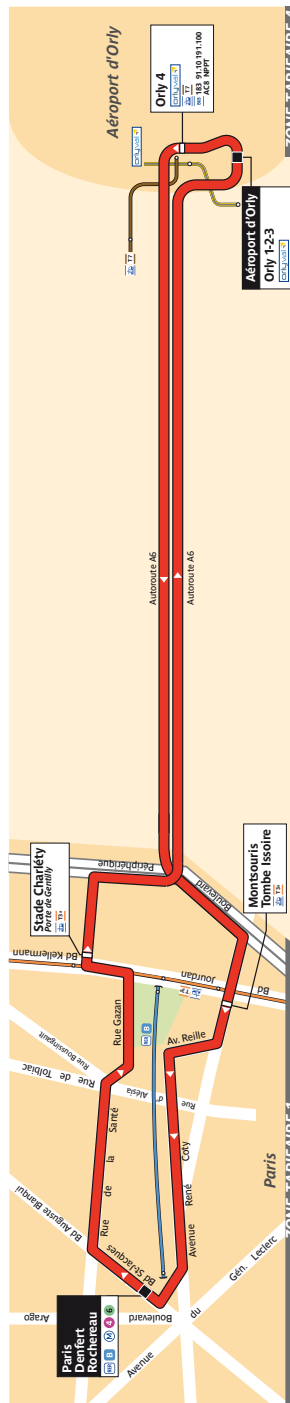

Direction **Aéroport Orly**

Mai à Septembre **Lundi à Dimanche**

Premier départ: 5:00
Dernier départ: 0:00

Octobre à Avril * **Lundi à Dimanche**

Premier départ: 5:35
Dernier départ: 0:00

* Horaires applicables également en période de vacances scolaires.

Direction **Paris - Denfert Rochereau**

Mai à Septembre **Lundi à Dimanche**

Premier départ: 5:25
Dernier départ: 0:22

Octobre à Avril * **Lundi à Dimanche**

Premier départ: 5:55
Dernier départ: 0:22

* Horaires applicables également en période de vacances scolaires.

Nous nous efforçons de respecter au mieux ces horaires donnés à titre indicatif, en fonction des conditions de circulation.

Fiche Horaires

Janvier 2021

Direction **Paris - Denfert Rochereau**

Intervalle entre 2 passages (en minutes)

Fiche Horaires

Janvier 2021

Direction **Aéroport Orly**

Intervalle entre 2 passages (en minutes)

Octobre à avril

| | Lundi à Vendredi | Samedi | Dimanche et fériés |
|---------------|------------------|-----------|--------------------|
| Avant 7:00 | 13' à 14' | 13' à 19' | 15' à 20' |
| 7:00 à 8:15 | 14' | 13' | 12' à 13' |
| 8:15 à 13:00 | 14' | 12' à 14' | 10' à 13' |
| 13:00 à 17:45 | 13' | 11' à 13' | 10' |
| 17:45 à 19:30 | 11' à 14' | 12' à 14' | 9' à 10' |
| Après 19:30 | 11' à 15' | 14' à 20' | 8' à 10' |