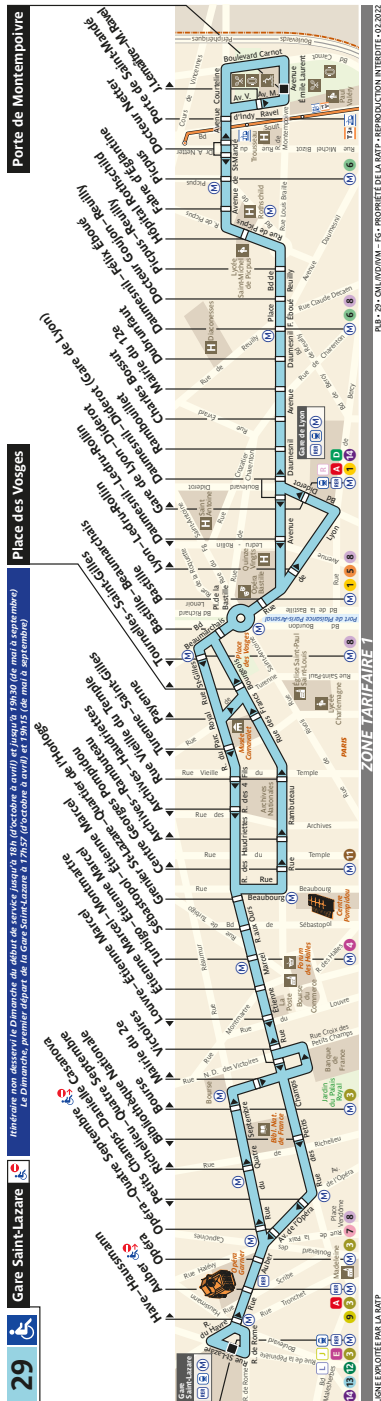

29 Fiche Horaires

Février 2022

29 Fiche Horaires

Direction **Porte de Montempoivre**

	Lundi à vendredi		Samedi		Dimanche et fériés	
	Premier départ	Dernier départ	Premier départ	Dernier départ	Premier départ	Dernier départ
Toute l'année	06:30	22:45	06:30	22:53	*	22:45

*Tous les dimanches l'ensemble des arrêts entre Gare Saint Lazare et Place des Vosges sont desservis ;

À partir de 17:57 d'octobre à avril.

À partir de 19:15 de mai à septembre.

Direction **Gare Saint-Lazare**

	Lundi à vendredi		Samedi		Dimanche et fériés	
	Premier départ	Dernier départ	Premier départ	Dernier départ	Premier départ	Dernier départ
Toute l'année	05:45	22:00	05:50	22:00	07:00	22:00

Nous nous efforçons de respecter au mieux ces horaires donnés à titre indicatif, en fonction des conditions de circulation.

Bac-V. MH

Arrêt non accessible aux UFR

29 Fiche Horaires

Février 2022

Direction **Porte de Montempoivre**

Intervalle entre 2 passages (en minutes)

Septembre à Juin

	Lundi à Vendredi	Samedi	Dimanche et fériés
Avant 07:00	10' à 11'	20'	-*
07:00 à 08:15	8' à 9'	15' à 20'	-*
08:15 à 13:00	8' à 10'	11' à 16'	-*
13:00 à 17:45	8' à 11'	9' à 15'	-*
17:45 à 19:30	7' à 9'	8' à 9'	16' à 23'
Après 19:30	8' à 20'	9' à 23'	20' à 30'