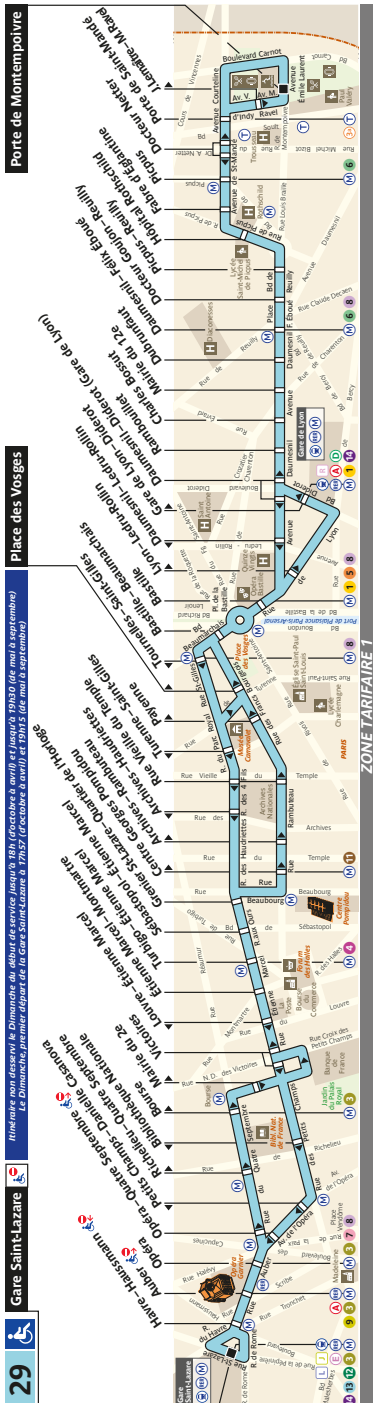

29 Fiche Horaires

Juillet 2021

29 Fiche Horaires

Direction **Porte de Montempoivre**

	Lundi à vendredi		Samedi		Dimanche et fériés	
	Premier départ	Dernier départ	Premier départ	Dernier départ	Premier départ	Dernier départ
Toute l'année	06:30	22:45	06:30	22:53	*	22:45

*Tous les dimanches l'ensemble des arrêts entre Gare Saint Lazare et Place des Vosges sont desservis :

À partir de 17:57 d'octobre à avril.

À partir de 19:15 de mai à septembre.

Direction **Gare Saint-Lazare**

	Lundi à vendredi		Samedi		Dimanche et fériés	
	Premier départ	Dernier départ	Premier départ	Dernier départ	Premier départ	Dernier départ
Toute l'année	05:45	22:00	05:50	22:00	07:00	22:00

Nous nous efforçons de respecter au mieux ces horaires donnés à titre indicatif, en fonction des conditions de circulation.

@ ratp.fr | applis RATP @ClientsRATP

34 24 (service gratuit + prix appel)

Service clientèle RATP • TSA 81250 • 75564 Paris Cedex 12

ZONE TARIFAIRE 1

29

Arrêt non accessible aux UFR

Juillet 2021