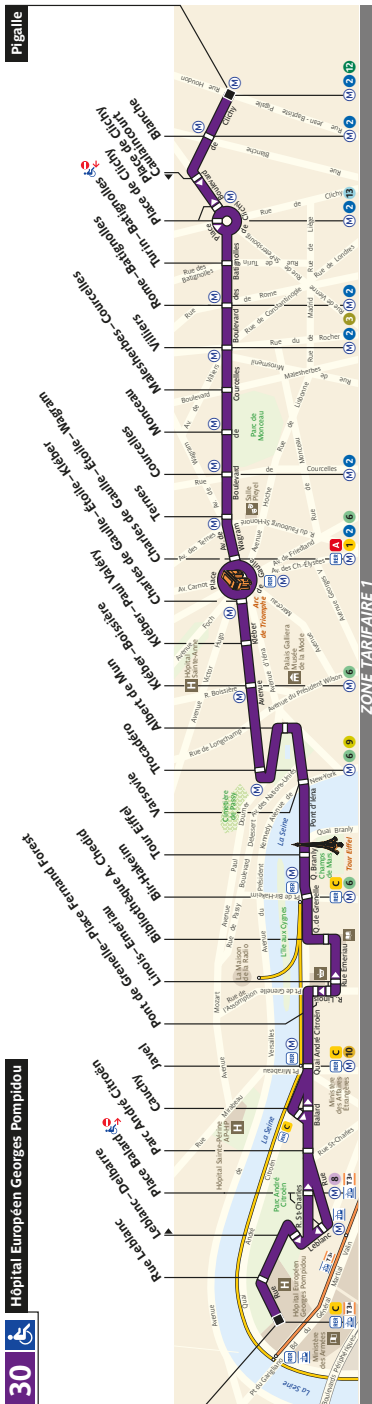

30 Fiche Horaires

Mai 2022

Direction **Hôpital Européen Georges Pompidou**

	Lundi à vendredi		Samedi		Dimanche et fériés	
	Premier départ	Dernier départ	Premier départ	Dernier départ	Premier départ	Dernier départ
Toute l'année	06:30	22:30	06:30	22:30	07:00	22:30

Direction **Pigalle**

	Lundi à vendredi		Samedi		Dimanche et fériés	
	Premier départ	Dernier départ	Premier départ	Dernier départ	Premier départ	Dernier départ
Toute l'année	07:00	22:30	07:00	22:30	07:00	22:30

Nous nous efforçons de respecter au mieux ces horaires donnés à titre indicatif, en fonction des conditions de circulation.

30 Fiche Horaires

Mai 2022