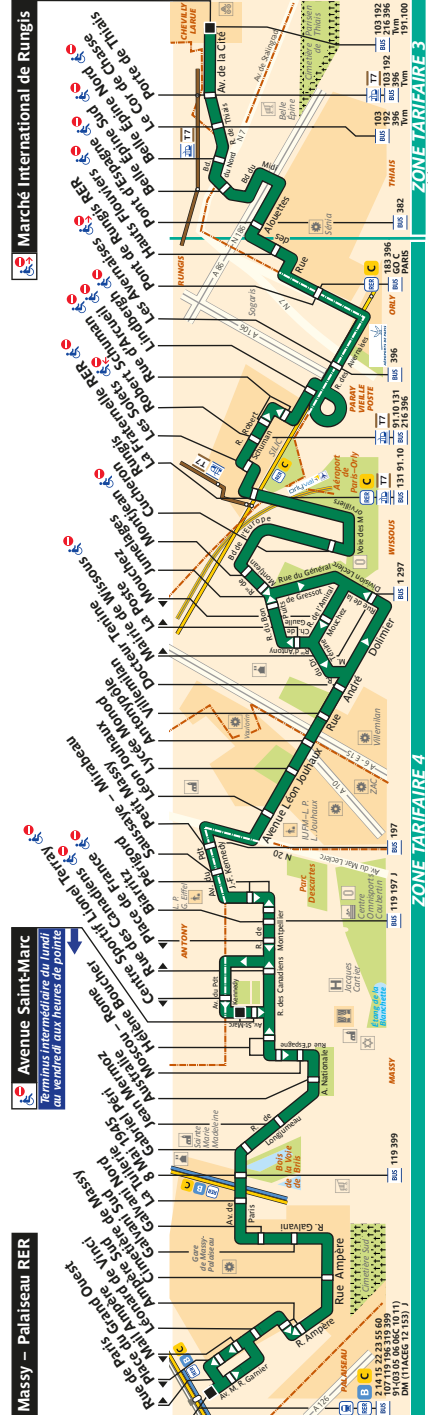

319 Fiche Horaires

Janvier 2022

Service non assuré les Dimanches et jours fériés

De **Massy Palaiseau RER** direction **Marché International de Rungis**

	Lundi à Vendredi**	Samedi
Premier départ:	05:20	05:47
Dernier départ:	20:00*	20:00

* En vacances scolaires le dernier départ est à 20:01.
** Certains passages ont pour terminus Massy-Opéra-Théâtre

De **Marché International de Rungis** direction **Massy Palaiseau RER**

	Lundi à Vendredi	Samedi
Premier départ:	05:33	05:33
Dernier départ:	20:30	20:00

De **Lycée Monod** direction **Massy Palaiseau RER**

	Lundi à Vendredi	Samedi
Premier départ:	04:48	05:40
Dernier départ:	20:57	20:26

De **Massy Palaiseau RER** direction **Lycée Monod**

	Lundi à Vendredi	Samedi
Premier départ:	05:20	05:47
Dernier départ:	20:40	21:58

De **Massy-Avenue Saint-Marc** direction **Massy Palaiseau RER**

	Lundi à Vendredi	Samedi
Premier départ:	04:58	05:49
Dernier départ:	21:35	21:38

Nous nous efforçons de respecter au mieux ces horaires donnés à titre indicatif, en fonction des conditions de circulation.

319 Fiche Horaires

Arrêt non accessible aux UFR