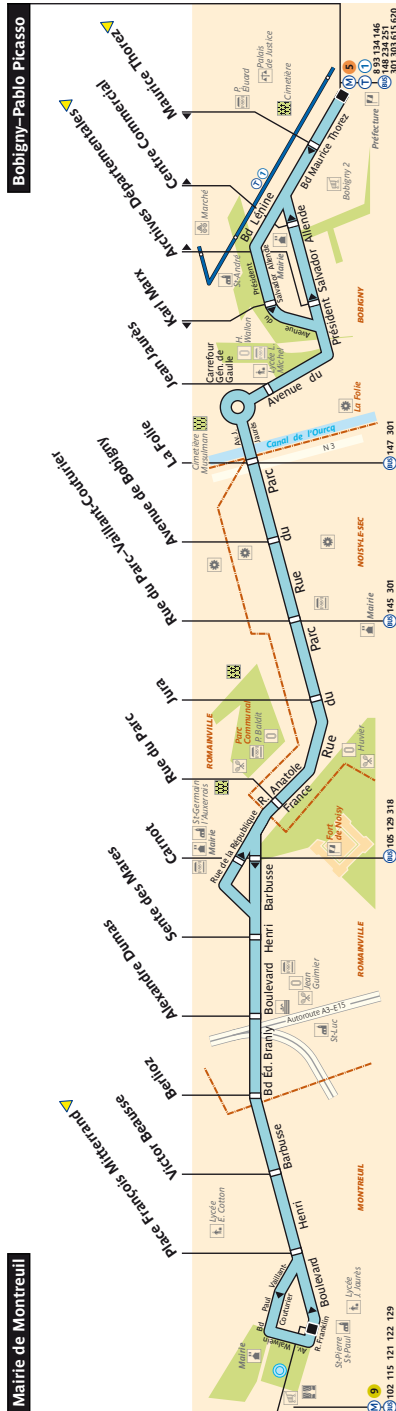

Direction **Bobigny – Pablo-Picasso**

Toute l'année

	Lundi à Jeudi	Vendredi	Samedi	Dimanche & fériés
Premier départ *:	5:30	5:30	5:30	6:45
Dernier départ *:	0:38	1:38	1:38	0:38
Premier départ de Carnot *:	5:16	5:16	5:16	6:33

Direction **Mairie de Montreuil**

Septembre à Juin

	Lundi à Jeudi	Vendredi	Samedi	Dimanche & fériés
Premier départ *:	5:40	5:40	5:40	6:45
Dernier départ *:	0:57	1:56	2:00	0:56
Premier départ de Carnot *:	5:12	5:12	5:12	6:32

Juillet

	Lundi à Jeudi	Vendredi	Samedi	Dimanche & fériés
Premier départ *:	5:45	5:45	5:40	6:45
Dernier départ *:	0:57	1:56	1:56	0:56
Premier départ de Carnot *:	5:15	5:12	5:12	6:33

Août

	Lundi à Jeudi	Vendredi	Samedi	Dimanche & fériés
Premier départ *:	5:40	5:40	5:40	6:45
Dernier départ *:	0:56	1:56	1:56	0:56
Premier départ de Carnot *:	5:12	5:12	5:12	6:33

Vacances scolaires

	Lundi à Jeudi	Vendredi	Samedi	Dimanche & fériés
Premier départ *:	5:40	5:40	5:40	6:45
Dernier départ *:	0:56	1:56	1:56	0:56
Premier départ de Carnot *:	5:12	5:12	5:12	6:32

Nous nous efforçons de respecter au mieux ces horaires donnés à titre indicatif, en fonction des conditions de circulation.

Bis-IV MH090

322 - RATP / CNL / AGENCE CARRO - H.B. 10/2016 - AL - PROPRIÉTÉ DE LA RATP - REPRODUCTION INTERDITE

ZONE TARIFAIRE 3

Arrêt non accessible aux UFR