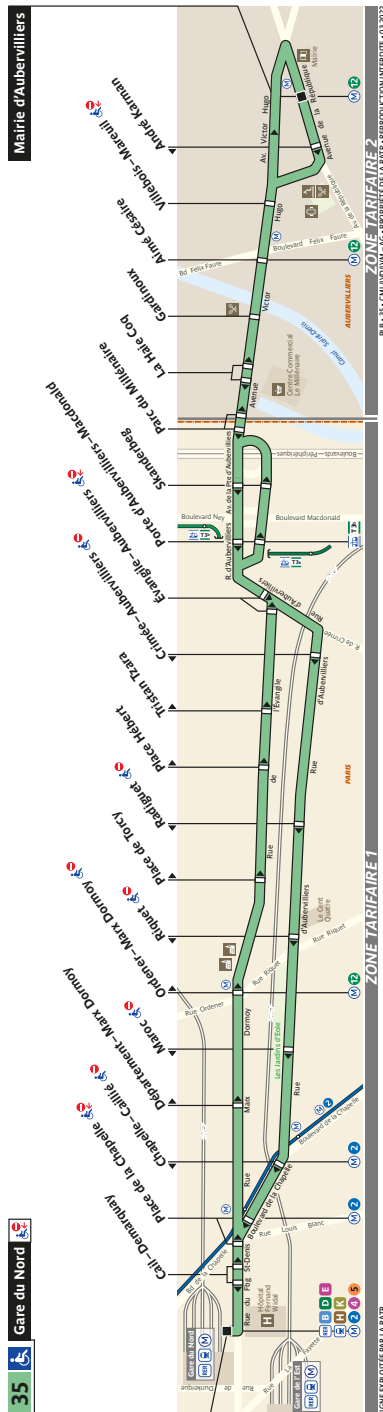

35 Fiche Horaires

Mai 2022

Direction **Gare du Nord**

	Lundi à vendredi		Samedi		Dimanche et fériés	
	Premier départ	Dernier départ	Premier départ	Dernier départ	Premier départ	Dernier départ
Toute l'année	05:30	00:30	05:30	00:30	06:45	00:30

Direction **Mairie d'Aubervilliers**

	Lundi à vendredi		Samedi		Dimanche et fériés	
	Premier départ	Dernier départ	Premier départ	Dernier départ	Premier départ	Dernier départ
Toute l'année	05:55	00:35	05:55	00:35	07:05	00:35

Nous nous efforçons de respecter au mieux ces horaires donnés à titre indicatif, en fonction des conditions de circulation.

35 Fiche Horaires

Arrêt non accessible aux UFR

Mai 2022