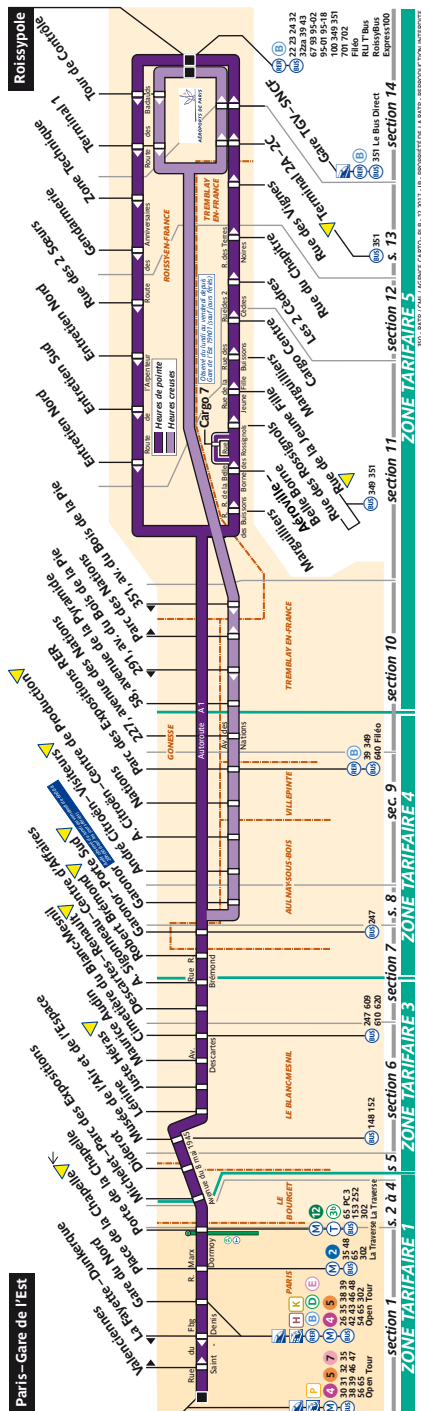

Direction **Paris – Gare de l'Est**

Toute l'année

	lundi à vendredi		samedi		dimanche et fêtes	
	1er départ	Dernier départ	1er départ	Dernier départ	1er départ	Dernier départ
Départ Roissypole	6:05	22:30	6:05	22:30	6:05	22:30
Départ Garonor	5:45	-	5:45	-	5:55	-

Direction **Roissypole**

Toute l'année

	lundi à vendredi		samedi		dimanche et fêtes	
	1er départ	Dernier départ	1er départ	Dernier départ	1er départ	Dernier départ
Départ Gare de l'Est	5:33	21:30	5:33	21:30	5:33	21:30
Départ Musée de l'Air et de l'Espace	5:25	-	5:25	-	5:25	-

Nous nous efforçons de respecter au mieux ces horaires donnés à titre indicatif, en fonction des conditions de circulation.

350 Fiche Horaires

Arrêt non accessible aux UPR

350 Fiche Horaires

Janvier 2018

Direction **Paris – Gare de l'Est**

350 Fiche Horaires

Janvier 2018

Direction **Roissypole**

septembre à juin

	Lundi à vendredi	Samedi	Dimanche et fériés
avant 7:00		27'	
7:00 à 10:20	17'	25'	30'
10:20 à 12:00		22'	25'
12:00 à 15:30	20'	22'	25'
15:30 à 18:00	16'	17'	20'
18:00 à 19:30		25'	25'
19:30 à 20:30	20'	30'	
après 20:30	30'	30'	30'