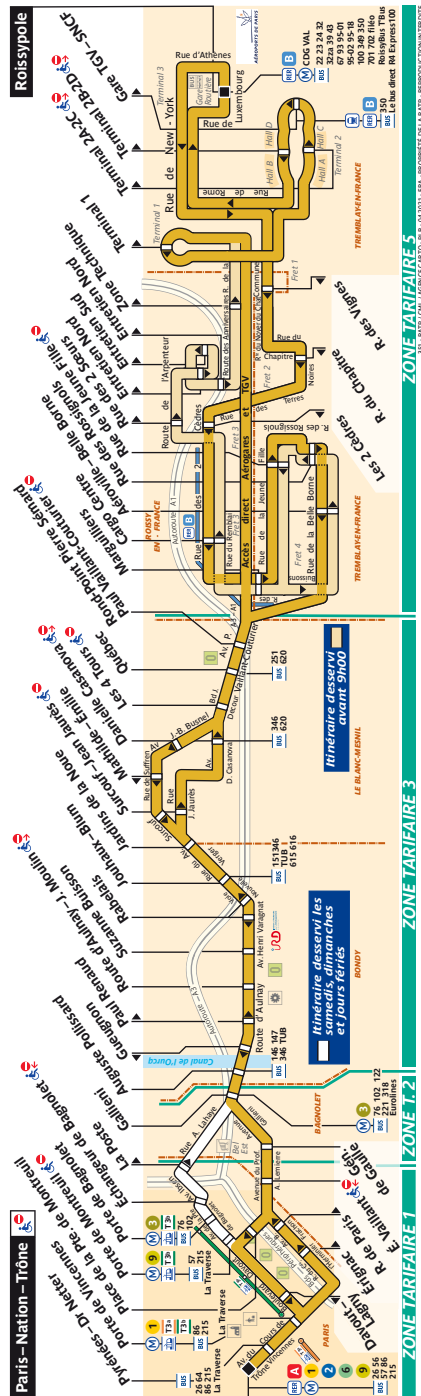

* En Août: 5:35

Direction **Paris-Nation-Trône**

Septembre à Juin*

	Lundi	Mardi à Vendredi	Samedi	Dimanche & fériés
Premier départ:	7:10	7:10	7:10	7:10

Premier départ de

	Lundi	Mardi à Vendredi	Samedi	Dimanche & fériés
Rond Point PSémar PV Couturier:	5:00	5:00	6:20	6:40

Premier départ de
Galliéni:

	Lundi	Mardi à Vendredi	Samedi	Dimanche & fériés
Dernier départ:	21:40	21:40	21:40	21:40

* Horaires valables également en période de vacances scolaires

Juillet

	Lundi	Mardi à Vendredi	Samedi	Dimanche & fériés
Premier départ:	7:10	7:10	7:10	7:10

Premier départ de
Rond Point PSémar
PV Couturier:

	Lundi	Mardi à Vendredi	Samedi	Dimanche & fériés
Premier départ de Galliéni:	5:18	-	-	5:10

Dernier départ:

	Lundi	Mardi à Vendredi	Samedi	Dimanche & fériés
Dernier départ:	21:40	21:40	21:37	21:40

Août

	Lundi	Mardi à Vendredi	Samedi	Dimanche & fériés
Premier départ:	7:10	7:10	7:10	7:10

Premier départ de
Rond Point PSémar
PV Couturier:

	Lundi	Mardi à Vendredi	Samedi	Dimanche & fériés
Premier départ de Galliéni:	5:18	-	-	-

Dernier départ:

	Lundi	Mardi à Vendredi	Samedi	Dimanche & fériés
Dernier départ:	21:40	21:40	21:37	21:40

Nous nous efforçons de respecter au mieux ces horaires donnés à titre indicatif, en fonction des conditions de circulation.

ratp.fr | applis RATP

[@ClientsRATP](https://twitter.com/ClientsRATP)

34 24 (service gratuit + prix appel)

Service clientèle RATP • TSA 81250 • 75564 Paris Cedex 12

351 Fiche Horaires

Arrêt non accessible aux UFR

Mai 2021