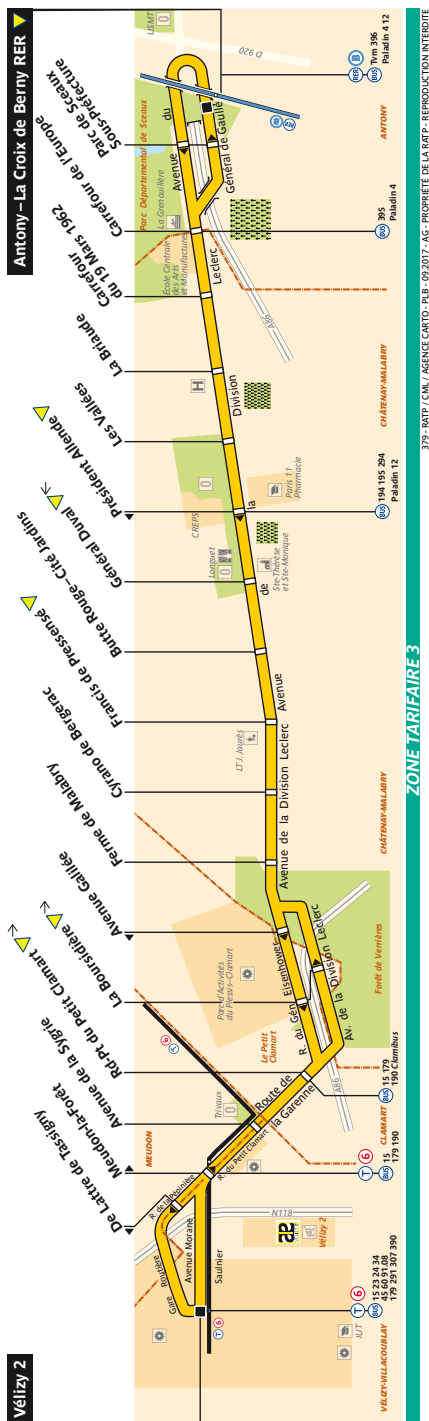

Direction La Croix de Berny RER

Septembre à juin	lundi à vendredi	samedi	dimanche et fêtes
Premier départ :	6:00	6:10	7:00
Dernier départ :	00:50	00:50	00:50

Juillet et août	lundi à vendredi	samedi	dimanche et fêtes
Premier départ :	6:00	6:08	7:46
Dernier départ :	00:50	00:50	00:53

Direction Vélizy 2

Septembre à juin	lundi à vendredi	samedi	dimanche et fêtes
Premier départ :	6:10	6:13	6:30
Dernier départ :	1:20	1:20	1:20

Juillet et août	lundi à vendredi	samedi	dimanche et fêtes
Premier départ :	6:10	6:10	7:30
Dernier départ :	1:20	1:20	1:20

Nous nous efforçons de respecter au mieux ces horaires donnés à titre indicatif, en fonction des conditions de circulation.

379 Fiche Horaires

ZONE TARIFAIRE 3