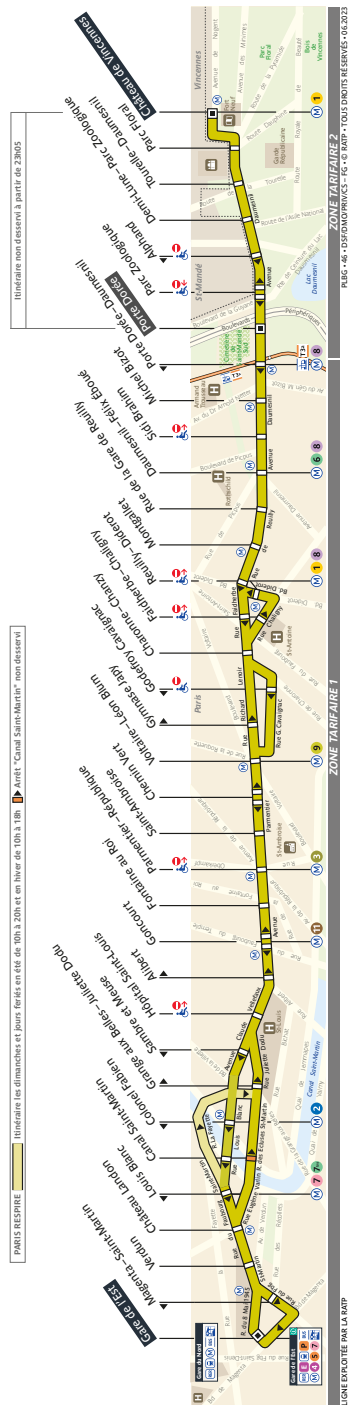

# 46 Fiche Horaires

Août 2023

Direction **Château de Vincennes**

	Lundi à vendredi		Samedi		Dimanche et fêtes	
	Premier départ	Dernier départ	Premier départ	Dernier départ	Premier départ	Dernier départ
<b>Toute l'année</b>	06:33	00:33	06:33	00:33	07:19	00:34

Direction **Gare de l'Est**

	Lundi à vendredi		Samedi		Dimanche et fêtes	
	Premier départ	Dernier départ	Premier départ	Dernier départ	Premier départ	Dernier départ
<b>Toute l'année</b>	05:45	23:05	05:45	23:05	06:40	23:05

# 46 Fiche Horaires

Août 2023

# 46 Fiche Horaires

Août 2023

Direction **Gare de l'Est**

Intervalle entre 2 passages (en minutes)