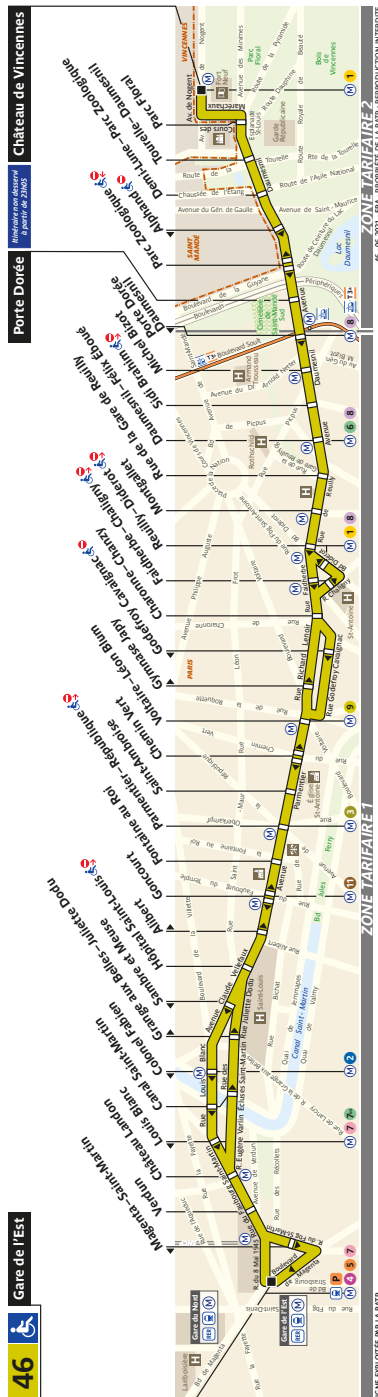

# 46 Fiche Horaires

Septembre 2021

Direction **Château de Vincennes**

	Lundi à vendredi		Samedi		Dimanche et fêtes	
	Premier départ	Dernier départ	Premier départ	Dernier départ	Premier départ	Dernier départ
<b>Toute l'année</b>	6:33	0:33	6:33	0:33	7:19	0:34

Direction **Gare de l'Est**

	Lundi à vendredi		Samedi		Dimanche et fêtes	
	Premier départ	Dernier départ	Premier départ	Dernier départ	Premier départ	Dernier départ
<b>Toute l'année</b>	5:45	23:05	5:45	23:05	6:40	23:05

# 46 Fiche Horaires

Septembre 2021

# 46 Fiche Horaires

Septembre 2021

Direction **Château de Vincennes**

Direction **Gare de l'Est**

Intervalle entre 2 passages (en minutes)

Intervalle entre 2 passages (en minutes)