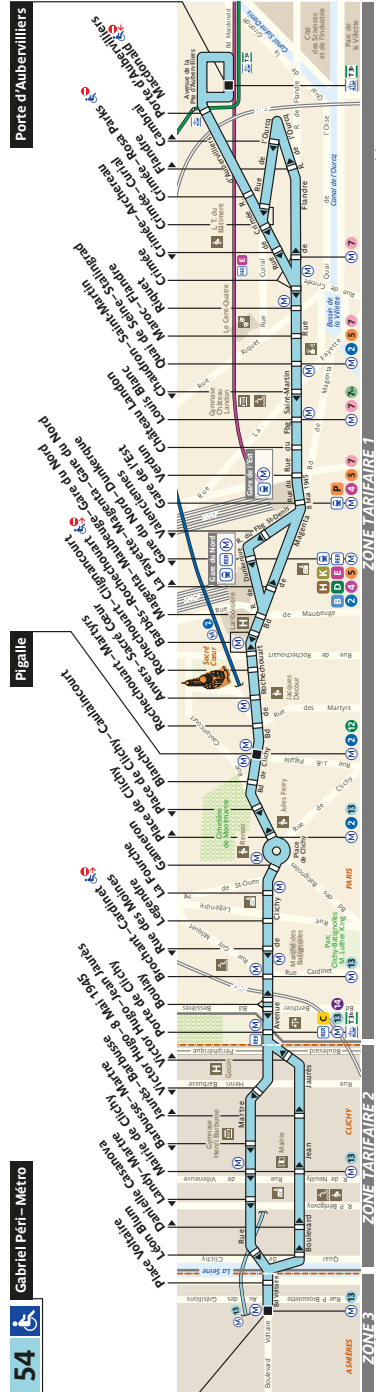

54 Fiche Horaires

Mars 2021

54 Fiche Horaires

Direction **Gabriel Péri - Métro**

	Lundi à vendredi		Samedi		Dimanche et fêtes	
	Premier départ	Dernier départ	Premier départ	Dernier départ	Premier départ	Dernier départ
Toute l'année	6:00	0:30	6:00	0:30	7:00	0:30

Direction **Porte d'Aubervilliers**

	Lundi à vendredi		Samedi		Dimanche et fêtes	
	Premier départ	Dernier départ	Premier départ	Dernier départ	Premier départ	Dernier départ
Septembre à juin	5:15	0:30	5:15	0:30	6:30	0:30
Juillet / Août	5:15	0:35	5:15	0:35	6:30	0:35

Nous nous efforçons de respecter au mieux ces horaires donnés à titre indicatif, en fonction des conditions de circulation.

[ratp.fr](https://www.ratp.fr) | applis RATP @ClientsRATP

34 24 (service gratuit + prix appel)

Service clientèle RATP • TSA 81250 • 75564 Paris Cedex 12

BREV DDB

Mars 2021