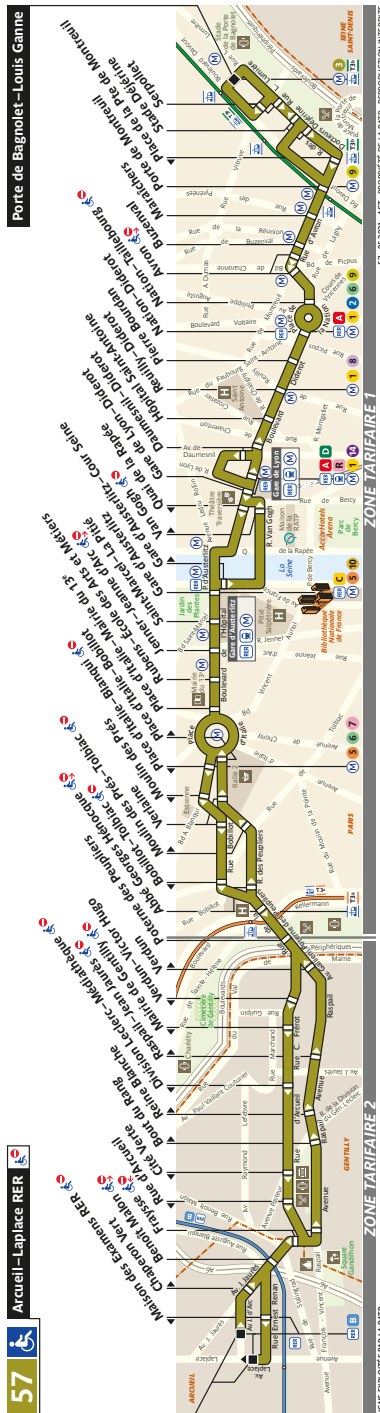

57 Fiche Horaires

Jun 2021

Direction **Porte de Bagnolet - Louis Ganne**

Septembre à Juin

	lundi à vendredi	samedi	dimanche et fériés
Premier départ :	05:55	05:56	06:45
Dernier départ :	00:30	00:30	00:30

Juillet et août

	lundi à vendredi	samedi	dimanche et fériés
Premier départ :	05:58	05:55	06:45
Dernier départ :	00:30	00:30	00:30

Direction **Arcueil - Laplace RER**

Toute l'année

	lundi à samedi	dimanche et fériés
Premier départ :	05:55	06:45
Dernier départ :	00:35	00:35

Nous nous efforçons de respecter au mieux ces horaires donnés à titre indicatif, en fonction des conditions de circulation.

Bus - IV DB

57 Fiche Horaires

Jun 2021

57 Fiche Horaires

Jun 2021

Direction **Porte de Bagnole - Louis Ganne**

Vacances scolaires

	Lundi à Vendredi
avant 07:00	7' à 10'
07:00 à 08:15	7' à 8'
08:15 à 13:00	8' à 10'
13:00 à 17:45	6' à 10'
17:45 à 19:30	8' à 10'
après 19:30	10' à 20'

57 Fiche Horaires

Jun 2021

Direction **Arcueil - Laplace RER**