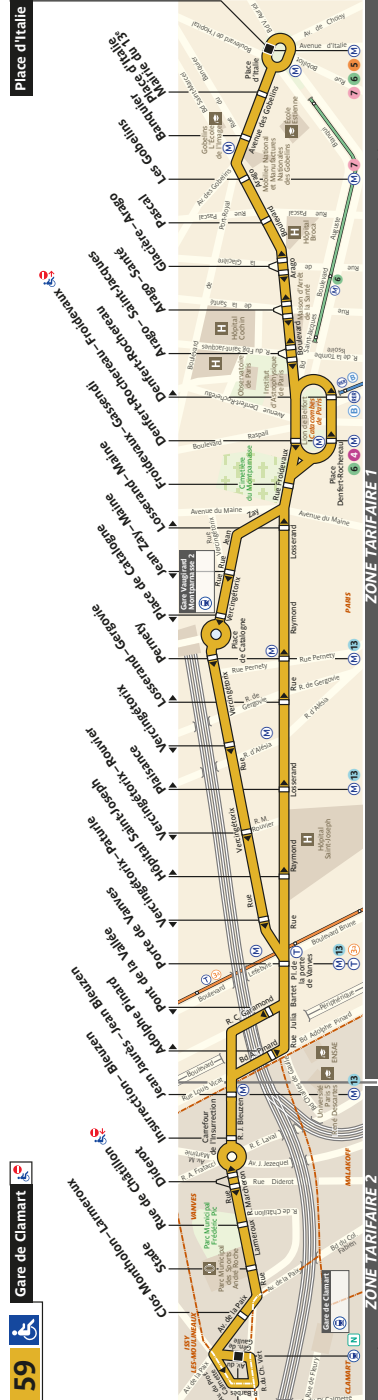

59 Fiche Horaires

Mars 2021

59 Fiche Horaires

Direction Gare de Clamart

	Lundi à vendredi		Samedi		Dimanche et fériés	
	Premier départ	Dernier départ	Premier départ	Dernier départ	Premier départ	Dernier départ
Septembre à juin	05:40 *	00:30 *	05:40	00:30	06:00	00:30
Juillet	05:40	00:30	05:40	00:30	06:00	00:30
Août	05:40	00:30	05:40	00:30	06:00	00:30

* Application des horaires du lundi à vendredi en période de vacances scolaires.

Direction Place d'Italie

	Lundi à vendredi		Samedi		Dimanche et fériés	
	Premier départ	Dernier départ	Premier départ	Dernier départ	Premier départ	Dernier départ
Septembre à juin	05:40 *	00:30 *	05:40	00:30	06:00	00:30
Juillet	05:40	00:30	05:40	00:30	06:00	00:30
Août	05:40	00:30	05:40	00:30	06:00	00:30

* Application des horaires du lundi à vendredi en période de vacances scolaires.

Nous nous efforçons de respecter au mieux ces horaires donnés à titre indicatif, en fonction des conditions de circulation.

Arrêt non accessible aux UFR

Mars 2021