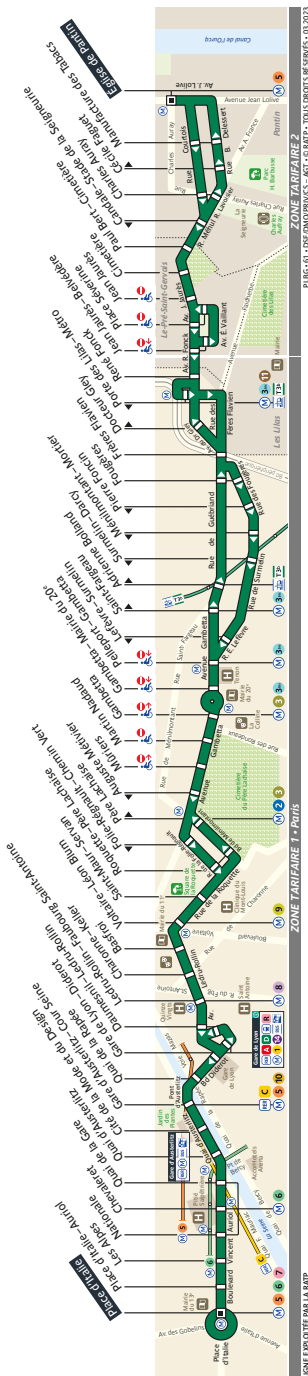

61 Fiche Horaires

Avril 2023

Direction **Église de Pantin**

	Lundi à vendredi		Samedi		Dimanche et fêtes	
	Premier départ	Dernier départ	Premier départ	Dernier départ	Premier départ	Dernier départ
Toute l'année	06:00	00:40	06:00	00:40	07:00	00:40

Direction **Place d'Italie**

	Lundi à vendredi		Samedi		Dimanche et fêtes	
	Premier départ	Dernier départ	Premier départ	Dernier départ	Premier départ	Dernier départ
Toute l'année	05:30	00:30	05:30	00:30	06:30	00:30

Nous nous efforçons de respecter au mieux ces horaires donnés à titre indicatif, en fonction des conditions de circulation.

61 Fiche Horaires

Arrêt non accessible aux UFR

Avril 2023