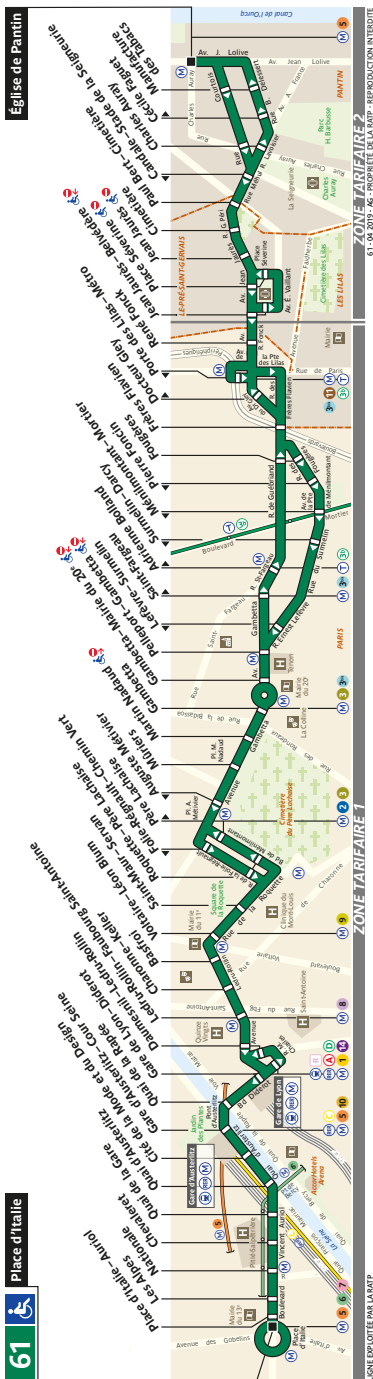

61 Fiche Horaires

Avril 2021

Direction **Église de Pantin**

	Lundi à vendredi		Samedi		Dimanche et fêtes	
	Premier départ	Dernier départ	Premier départ	Dernier départ	Premier départ	Dernier départ
Toute l'année	06:00	00:40	06:00	00:40	07:00	00:40

Direction **Place d'Italie**

	Lundi à vendredi		Samedi		Dimanche et fêtes	
	Premier départ	Dernier départ	Premier départ	Dernier départ	Premier départ	Dernier départ
Toute l'année	05:30	00:30	05:30	00:30	06:30	00:30

Nous nous efforçons de respecter au mieux ces horaires donnés à titre indicatif, en fonction des conditions de circulation.

61 Fiche Horaires

Arrêt non accessible aux UFR

Avril 2021