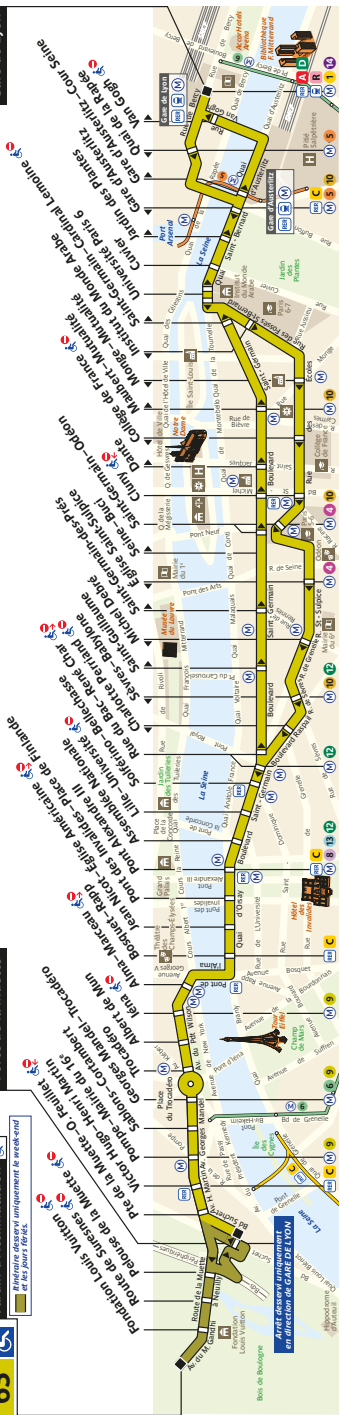

Jardin d'Acclimatation

Itinéraire desservi uniquement le week-end et les jours fériés.

Porte de la Muette

Gare de Lyon

ZONE TARIFAIRE 1

63 - 09.2021 - AGT - PROPRIÉTÉ DE LA RATP - REPRODUCTION INTERDITE

Arrêt non accessible aux UFR

63

Fiche Horaires

Octobre 2021

Direction **Porte de la Muette**

	Lundi à vendredi	Samedi	Dimanche et fériés
Premier départ :	06:20	06:20	07:00
Dernier départ :	00:30	00:30	00:30

Septembre à Juin	lundi à vendredi	vacances scolaires	samedi	dimanche et fériés
avant 07:00	6' à 9'	7' à 9'	14' à 15'	-
07:00 à 08:15	5' à 6'	5' à 8'	11' à 13'	12' à 14'
08:15 à 13:00	6' à 9'	6' à 9'	7' à 12'	8' à 17'
13:00 à 17:45	6' à 8'	6' à 9'	7' à 11'	10' à 11'
17:45 à 19:30	7' à 10'	7' à 10'	7' à 10'	8' à 11'
Après 19:30	10' à 20'	10' à 20'	10' à 20'	10' à 20'

Juillet	lundi à vendredi	samedi	dimanche et fériés
avant 07:00	7'	10' à 17'	-
07:00 à 08:15	6' à 7'	7' à 10'	12' à 15'
08:15 à 13:00	7' à 10'	8' à 14'	8' à 15'
13:00 à 17:45	6' à 9'	7' à 10'	8' à 14'
17:45 à 19:30	7' à 12'	7' à 11'	9' à 10'
Après 19:30	14' à 21'	10' à 20'	10' à 20'

Direction **Gare de Lyon**

	Lundi à samedi	Dimanche et fériés
Premier départ :	06:30	07:30
Dernier départ :	00:45	00:45

Septembre à Juin	lundi à vendredi	vacances scolaires	samedi	dimanche et fériés
avant 07:00	15'	15'	15'	-
07:00 à 08:15	5' à 8'	7' à 9'	10'	13'
08:15 à 13:00	5' à 7'	7' à 8'	10' à 12'	11' à 16'
13:00 à 17:45	6' à 8'	6' à 8'	7' à 11'	10' à 13'
17:45 à 19:30	6' à 9'	7' à 9'	7' à 17'	10' à 13'
Après 19:30	8' à 20'	9' à 20'	9' à 20'	10' à 20'