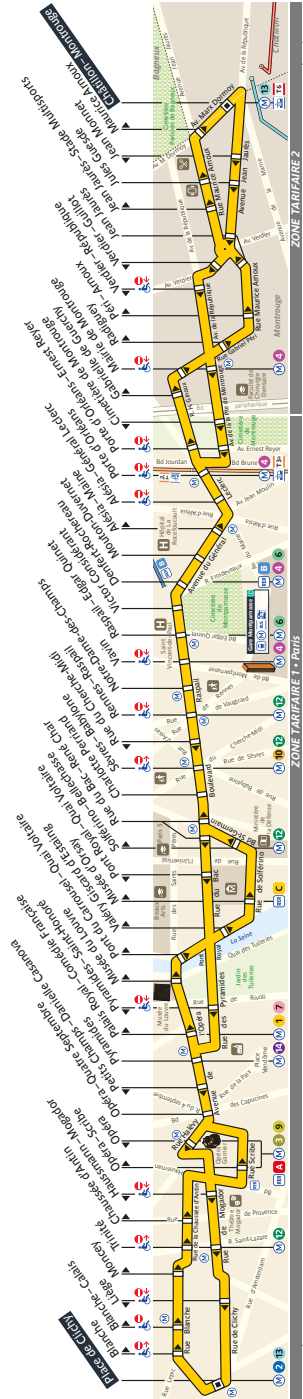

68 Fiche Horaires

Septembre 2023

68 Fiche Horaires

Direction Châtillon Montrouge

	Lundi à vendredi		Samedi		Dimanche et fêtes	
	Premier départ	Dernier départ	Premier départ	Dernier départ	Premier départ	Dernier départ
Toute l'année	6:15	1:15	6:15	1:15	7:15	1:15

Direction Place de Clichy

	Lundi à vendredi		Samedi		Dimanche et fêtes	
	Premier départ	Dernier départ	Premier départ	Dernier départ	Premier départ	Dernier départ
Toute l'année	5:30	0:30	5:30	0:30	6:30	0:30

Nous nous efforçons de respecter au mieux ces horaires donnés à titre indicatif, en fonction des conditions de circulation.

[ratp.fr](https://www.ratp.fr) | applis RATP @ClientsRATP

34 24 (service gratuit + prix appel)

Service clientèle RATP • TSA 81250 • 75564 Paris Cedex 12

Arrêt non accessible aux UFR

Septembre 2023