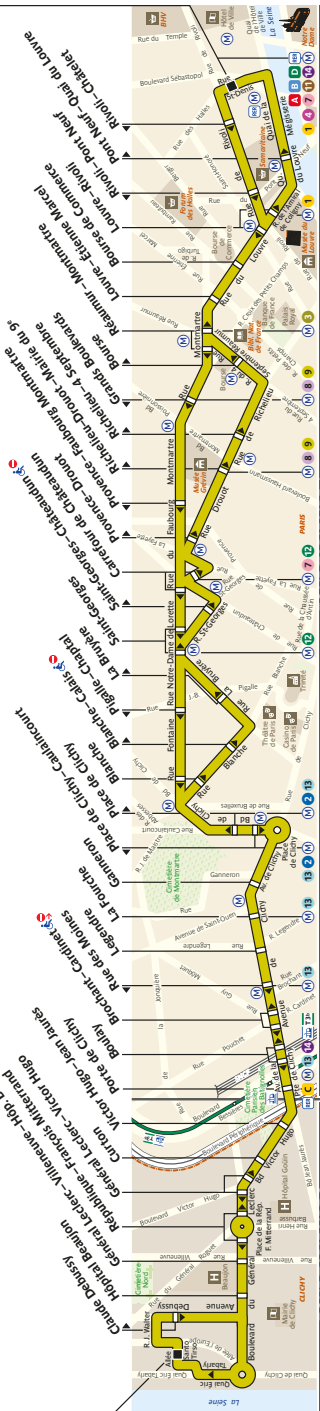

ZONE TARIFAIRE 2

ZONE TARIFAIRE 1

74 - 08-2021 - AGT - PROPRIÉTÉ DE LA RATP - REPRODUCTION INTERDITE

Arrêt non accessible aux UFR