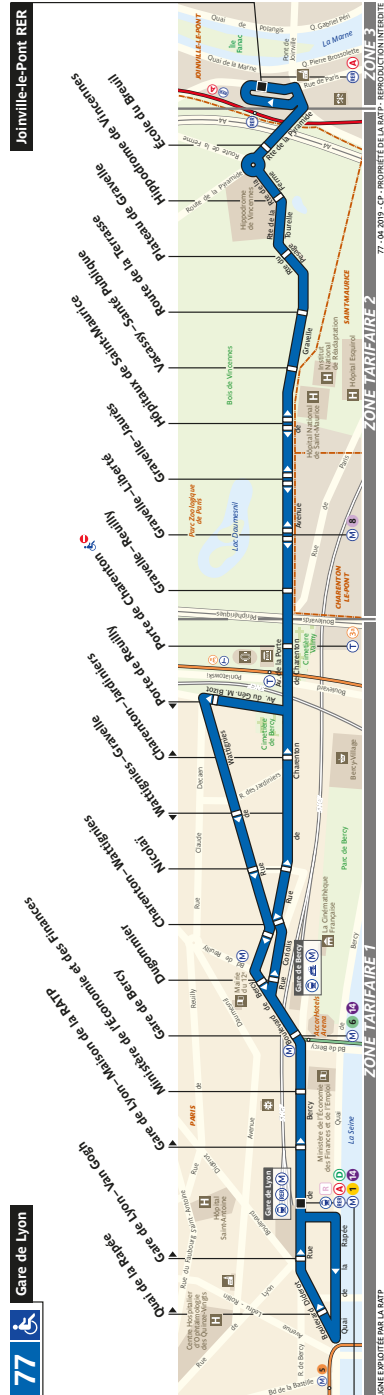

Direction Joinville-le-Pont RER

	Lundi à vendredi		Samedi		Dimanche et fériés	
	Premier départ	Dernier départ	Premier départ	Dernier départ	Premier départ	Dernier départ
Toute l'année	06:00	01:15	06:00	01:15	07:00	01:15

Direction Gare de Lyon

	Lundi à vendredi		Samedi		Dimanche et fériés	
	Premier départ	Dernier départ	Premier départ	Dernier départ	Premier départ	Dernier départ
Toute l'année	05:15	00:30	05:15	00:30	06:15	00:30

Nous nous efforçons de respecter au mieux ces horaires donnés à titre indicatif, en fonction des conditions de circulation.

Direction **Joinville-le-Pont RER**

Intervalle entre 2 passages (en minutes)

Septembre à Juin

Juillet

	Lundi à Vendredi	Samedi	Dimanche et fériés
Avant 07:00	18' à 25'	20'	-
07:00 à 08:15	18'	20'	23'
08:15 à 13:00	18' à 20'	20'	14' à 23'
13:00 à 17:45	17' à 19'	16' à 20'	14'
17:45 à 19:30	19' à 20'	18' à 20'	14' à 22'
Après 19:30	20' à 25'	20' à 25'	22' à 25'