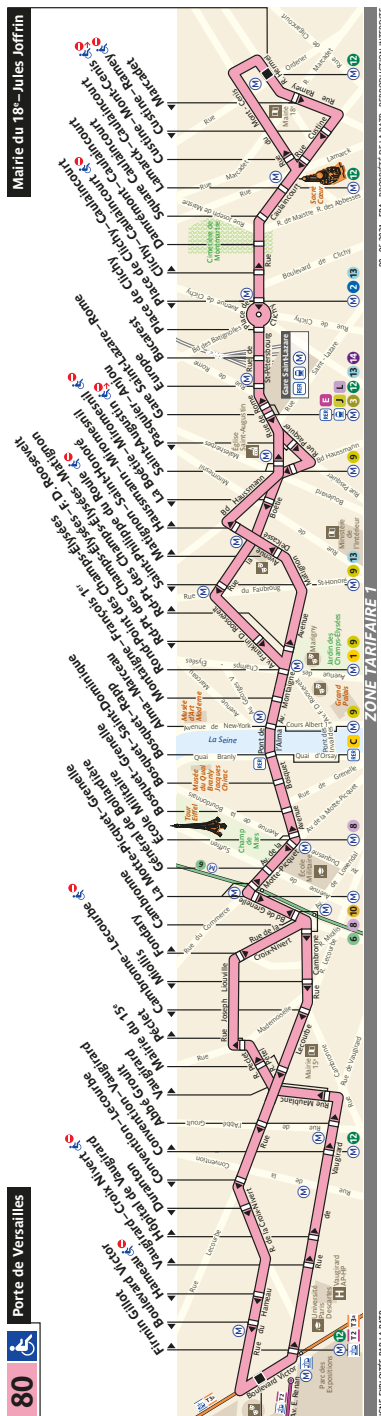

80 Fiche Horaires

Mai 2022

Direction **Mairie du 18e - Jules Joffrin**

	Lundi à Vendredi	Samedi	Dimanche et fériés
Premier départ :	06:30	06:30	07:20 *
Dernier départ :	01:10	01:10	01:10

* Premier départ à 7:25 les dimanches et fériés pour le mois d'août

Direction **Porte de Versailles**

	Lundi à Vendredi	Samedi	Dimanche et fériés
Premier départ :	05:45	05:45	06:45
Dernier départ :	00:30	00:30	00:30

Nous nous efforçons de respecter au mieux ces horaires donnés à titre indicatif, en fonction des conditions de circulation.

Bus - IV DB

80 Fiche Horaires

LINE EXPLOITEE PAR LA RATP

ZONE TARIFAIRE 1

80 Porte de Versailles

Arrêt non accessible aux UFR

Mai 2022