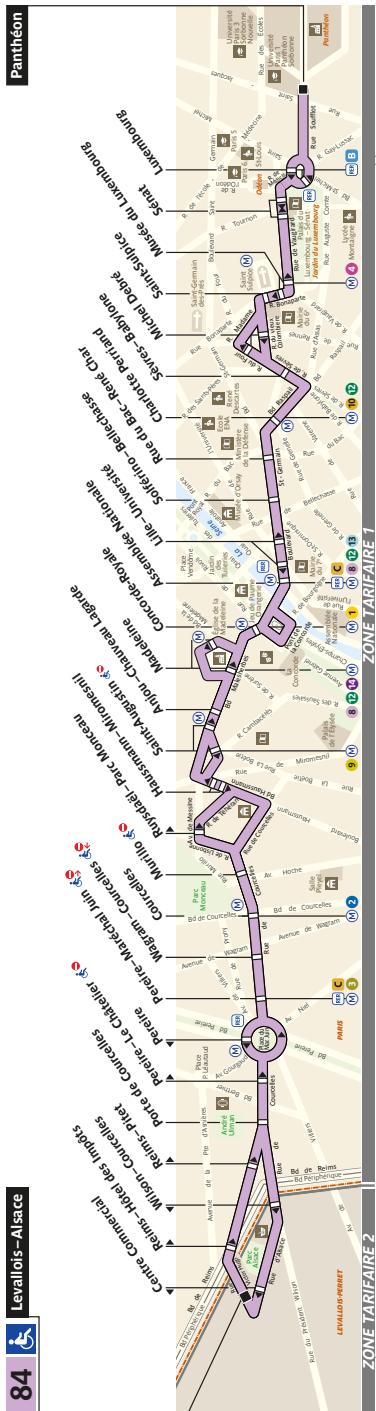

84 Fiche Horaires

Mai 2022

Direction **Levallois – Alsace**

	Lundi à Vendredi	Samedi	Dimanche et fériés
Premier départ :	06:55*	06:55*	07:30
Dernier départ :	00:30	00:30	00:30

* Premier départ à 7:00 du lundi au samedi pour le mois d'août

Direction **Panthéon**

	Lundi à Vendredi	Samedi	Dimanche et fériés
Premier départ :	06:40	06:40	07:30
Dernier départ :	00:30	00:30	00:30

Nous nous efforçons de respecter au mieux ces horaires donnés à titre indicatif, en fonction des conditions de circulation.

84 Fiche Horaires

84 Levallois – Alsace

Arrêt non accessible aux UFR

Mai 2022