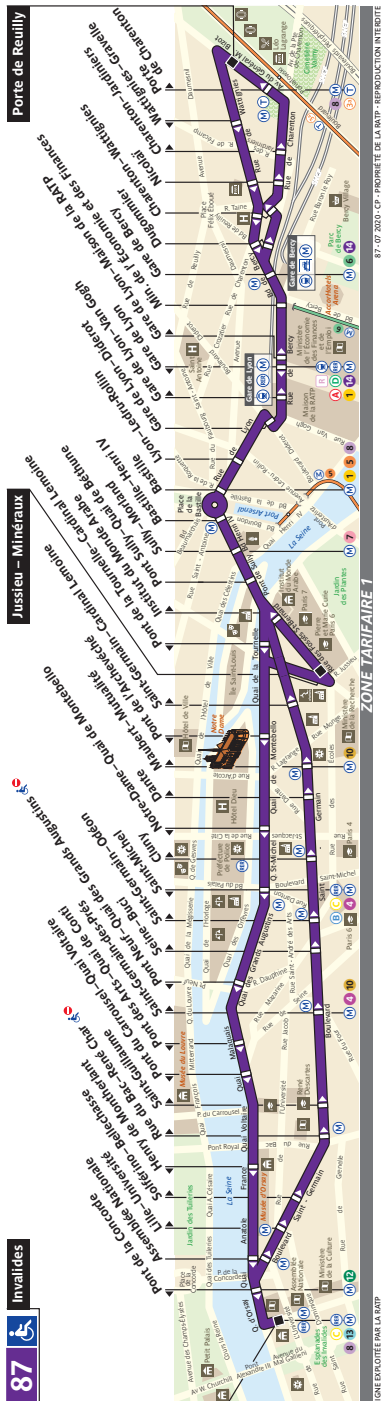

87 Fiche Horaires

Juillet 2020

Direction **Porte de Reully**

	Lundi à Vendredi	Samedi	Dimanche et fériés
Premier départ :	6:30*	7:00	7:00
Dernier départ :	0:30*	0:30	0:30

* Application des horaires du lundi à vendredi en période de vacances scolaires.

Direction **Invalides**

	Lundi à Vendredi	Samedi	Dimanche et fériés
Premier départ :	6:40*	6:50	7:00
Dernier départ :	0:30*	0:30	0:30

* Application des horaires du lundi à vendredi en période de vacances scolaires.

Nous nous efforçons de respecter au mieux ces horaires donnés à titre indicatif, en fonction des conditions de circulation.

87 Fiche Horaires

87 Invalides

Arrêt non accessible aux UFR

Juillet 2020