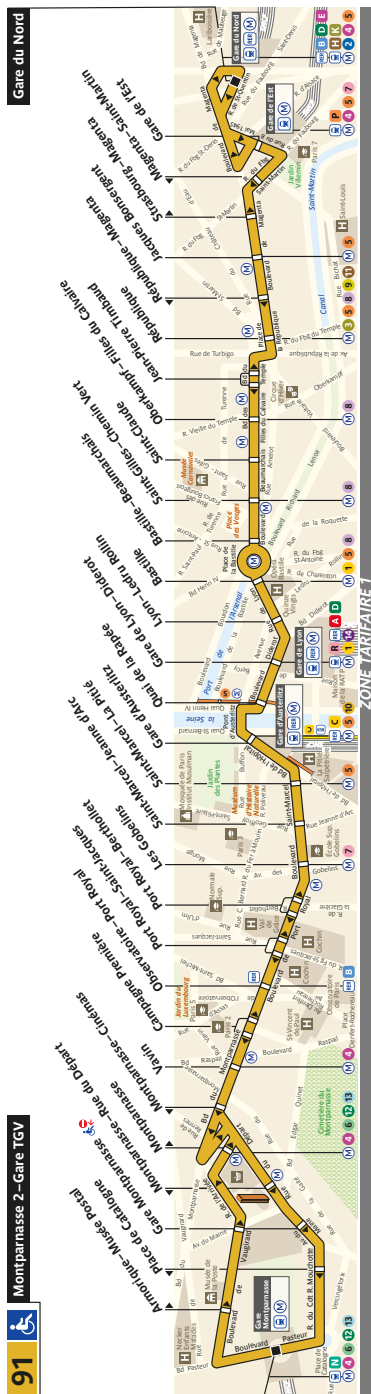

# 91 Fiche Horaires

Mars 2021

Direction **Gare du Nord**

Toute l'année	Lundi à vendredi		Samedi		Dimanche et fériés	
	Premier départ	Dernier départ	Premier départ	Dernier départ	Premier départ	Dernier départ
	6:00 *	0:45 *	6:00	0:45	7:00	0:45

\* Application des horaires du lundi à vendredi en période de vacances scolaires.

Direction **Montparnasse 2 - Gare TGV**

Toute l'année	Lundi à vendredi		Samedi		Dimanche et fériés	
	Premier départ	Dernier départ	Premier départ	Dernier départ	Premier départ	Dernier départ
	6:00 *	0:40 *	6:00	0:15	7:00	0:45

# 91 Fiche Horaires

91 Montparnasse 2 - Gare TGV

Arrêt non accessible aux UFR

Mars 2021

# 91 Fiche Horaires

Mars 2021

Direction **Gare du Nord**

Intervalle entre 2 passages (en minutes)