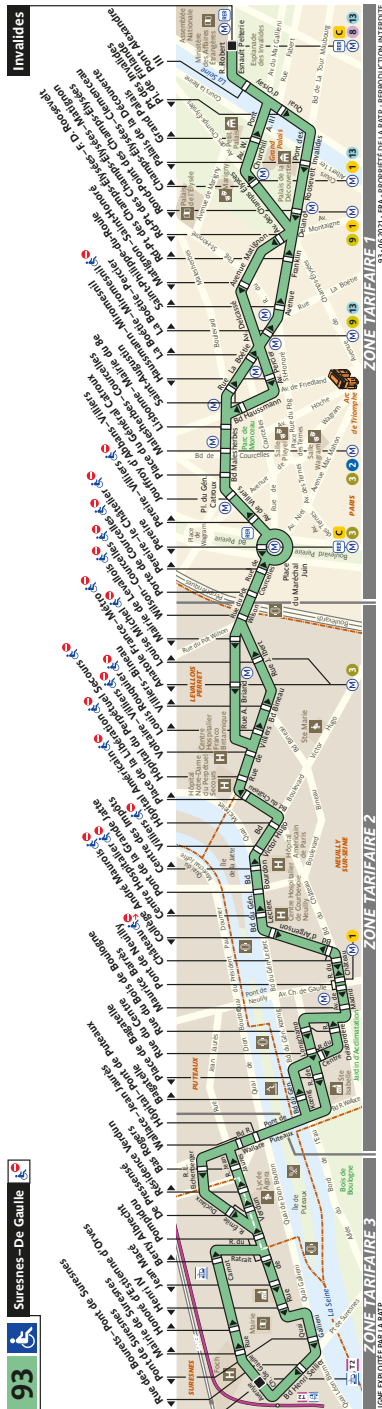

# 93 Fiche Horaires

Janvier 2022

Direction **Suresnes - De Gaulle**

Toute l'année	Lundi à vendredi		Samedi		Dimanche et fériés	
	Premier départ	Dernier départ	Premier départ	Dernier départ	Premier départ	Dernier départ
	07:00	00:30	07:00	00:30	07:00	00:30

Direction **Invalides**

Toute l'année	Lundi à vendredi		Samedi		Dimanche et fériés	
	Premier départ	Dernier départ	Premier départ	Dernier départ	Premier départ	Dernier départ
	05:20	00:30 01:35* 01:47** 01:45***	06:00	00:30	06:00	00:30

*Le bus termine à l'arrêt Pont de Neuilly Métro  
\* de septembre à juin  
\*\* en juillet  
\*\*\* en août*

Nous nous efforçons de respecter au mieux ces horaires donnés à titre indicatif, en fonction des conditions de circulation.

# 93 Fiche Horaires

93 - 06/2021 - BSA - PROPRIÉTÉ DE LA RATP - REPRODUCTION INTERDITE

Arrêt non accessible aux UFR

Direction **Suresnes - De Gaulle**

Direction **Invalides**

Intervalle entre 2 passages (en minutes)