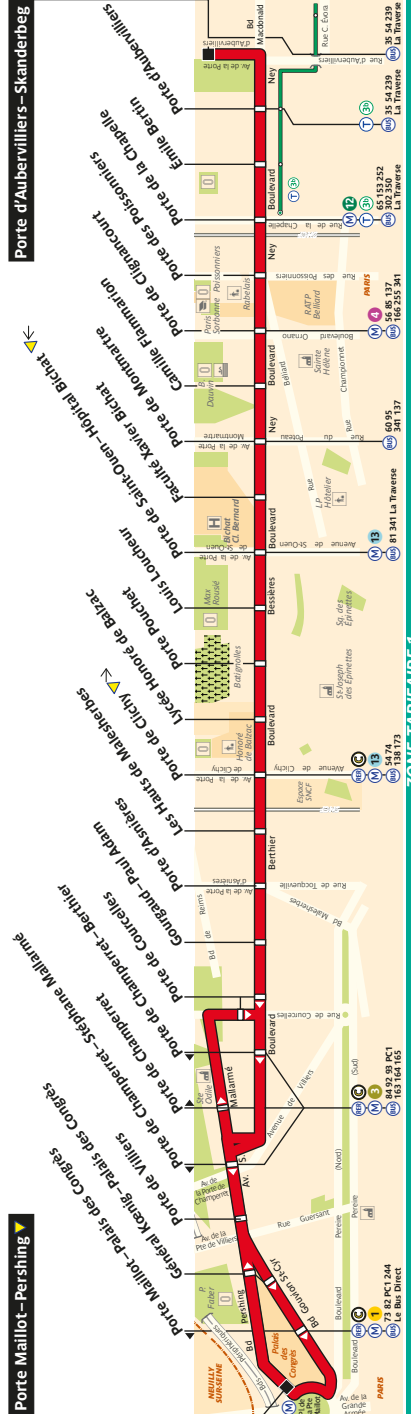

Premiers et derniers départs:

Direction **Porte Maillot – Pershing**

	lundi à vendredi	samedi et veille de fêtes	dimanche et fériés

Premier départ: 5:25 5:25 6:37

	lundi à jeudi	vendredi	samedi et veille de fêtes	dimanche et fériés

Dernier départ: 0:48 1:48 1:48 0:48

Direction **Porte d'Aubervilliers – Skanderbeg**

	lundi à vendredi	samedi et veille de fêtes	dimanche et fériés

Premier départ: 5:36 5:37 6:30

	lundi à jeudi	vendredi	samedi et veille de fêtes	dimanche et fériés

Dernier départ: 0:30 1:30 1:30 0:30

BurV m0390