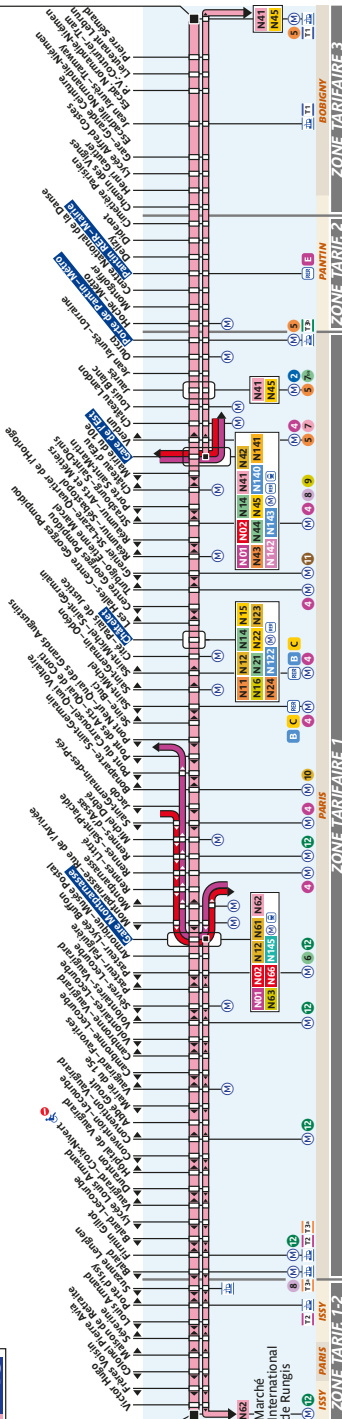

N13

Fiche Horaires

N13 Mairie d'Issy

Bobigny – Pablo Picasso

ISSY PARIS ISSY BOBIGNY BOBIGNY
 ZONE TARIF 1-2 ZONE TARIFAIRE 1 ZONE TARIF 2 ZONE TARIFAIRE 3
 N13 - 06/2021 - © PROPRIÉTÉ DE LA RATP - REPRODUCTION INTERDITE

Mai 2022

N°13 Fiche Horaires

Mai 2022

Direction **Bobigny – Pablo Picasso**

Lundi à Vendredi (Nuits du dimanche soir au vendredi matin)

Mairie d'Issy	Gare Montparnasse	Châtelet	Gare de l'Est	Porte de Pantin	Pantin RER – Mairie
23:50	00:07	00:21	00:29	00:42	00:48
00:13	00:30	00:44	00:52	01:05	01:11
<i>Puis un passage toutes les 20 minutes</i>					
05:12	05:29	05:43	05:51	06:04	06:10
05:35	05:52	06:06	06:14	06:27	06:33

Samedi et Dimanche (Nuits du vendredi au samedi et du samedi au dimanche, ainsi que nuits précédents les jours fériés)

Mairie d'Issy	Châtelet	Gare de l'Est	Porte de Pantin	Pantin RER – Mairie
00:25	01:00	01:10	01:25	01:31
<i>Puis un passage toutes les 10 minutes</i>				
05:25	06:00	06:10	06:25	06:31

Direction **Mairie d'Issy**

Lundi à Vendredi (Nuits du dimanche soir au vendredi matin)

Bobigny – Pablo Picasso	Pantin RER – Mairie	Porte de Pantin	Gare de l'Est	Châtelet	Gare Montparnasse
23:45	23:56	00:03	00:15	00:25	00:42
00:08	00:19	00:26	00:38	00:48	01:05
<i>Puis un passage toutes les 20 minutes</i>					
05:07	05:18	05:25	05:37	05:47	06:04
05:30	05:41	05:48	06:00	06:10	06:27