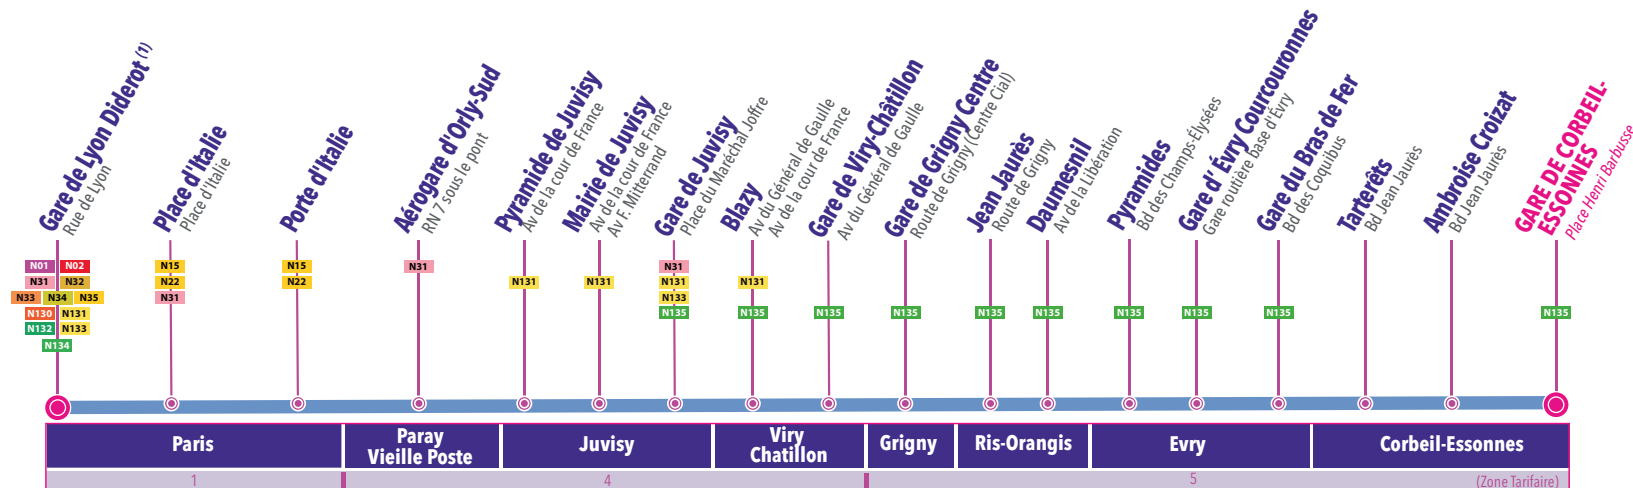

GARE DE CORBEIL-ESSONNES ➤ GARE DE LYON

Gare de Corbeil-Essonnes	0:10	0:40*	1:10	1:40*	2:10	2:40*	3:10	3:40*	4:10
Ambroise Croizat	0:13	0:43	1:13	1:43	2:13	2:43	3:13	3:43	4:13
Tarterêts	0:15	0:45	1:15	1:45	2:15	2:45	3:15	3:45	4:15
Gare du Bras de fer	0:18	0:48	1:18	1:48	2:18	2:48	3:18	3:48	4:18
Gare d'Evry Courcouronnes	0:23	0:53	1:23	1:53	2:23	2:53	3:23	3:53	4:23
Pyramides	0:27	0:57	1:27	1:57	2:27	2:57	3:27	3:57	4:27
Daumesnil	0:30	1:00	1:30	2:00	2:30	3:00	3:30	4:00	4:30
Jean Jaurès	0:32	1:02	1:32	2:02	2:32	3:02	3:32	4:02	4:32
Gare de Grigny centre	0:35	1:05	1:35	2:05	2:35	3:05	3:35	4:05	4:35
Gare de Viry Châtillon	0:43	1:13	1:43	2:13	2:43	3:13	3:43	4:13	4:43
Blazy	0:46	1:16	1:46	2:16	2:46	3:16	3:46	4:16	4:46
Gare de Juvisy	0:52	1:22	1:52	2:22	2:52	3:22	3:52	4:22	4:52
Mairie de Juvisy	0:56	1:26	1:56	2:26	2:56	3:26	3:56	4:26	4:56
Pyramide de Juvisy	0:58	1:28	1:58	2:28	2:58	3:28	3:58	4:28	4:58
Aérogare Orly Sud	1:04	1:34	2:04	2:34	3:04	3:34	4:04	4:34	5:04
Porte d'Italie	1:21	1:51	2:21	2:51	3:21	3:51	4:21	4:51	5:21
Place d'Italie	1:24	1:54	2:24	2:54	3:24	3:54	4:24	4:54	5:24
Gare de Lyon Diderot	1:32	2:02	2:32	3:02	3:32	4:02	4:32	5:02	5:32

* Circule les samedis, dimanches et jours fériés

(1) Pour Gare de l'Est, emprunter les lignes N01 ou N02

QUEL TITRE DE TRANSPORT POUR UTILISER NOCTILIEN ?

Noctilien est accessible avec les forfaits (Navigo Jour, Mois, Semaine ou Annuel, imagine R, Mobilis...).

Vous pouvez aussi utiliser des tickets t+, des billets «origine - destination» vendus en gare ou auprès du conducteur du bus Noctilien.

Pensez à valider vos titres de transport lors de la montée dans le bus.