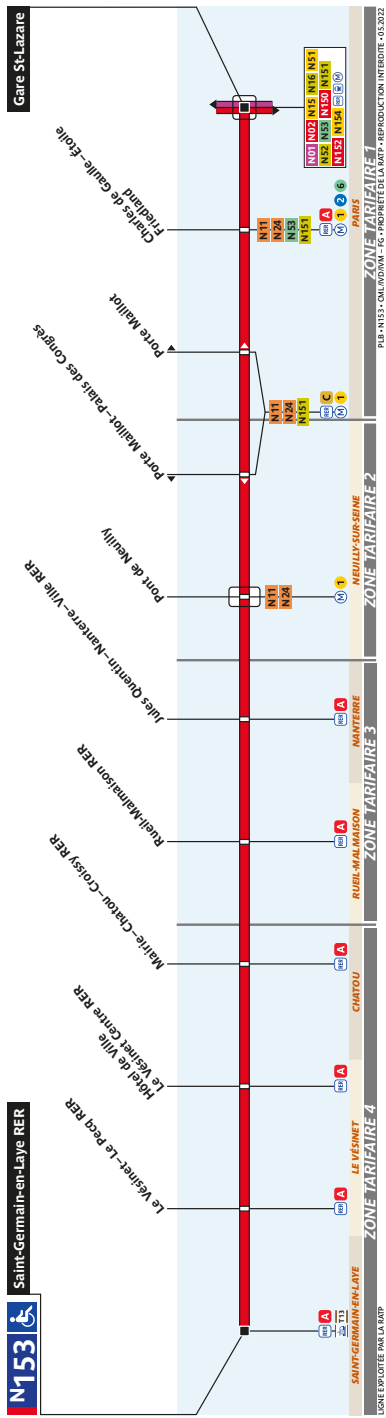

N153 Fiche Horaires

Mai
2022

N153 Fiche Horaires

Mai 2022

Direction **Saint-Germain-en-Laye RER**

Lundi à vendredi (Nuits du dimanche soir au vendredi matin)

Gare St Lazare	Charles de Gaulle Étoile - Friedland	Pont de Neuilly Métro	Rueil Malmaison RER	St Germain En Laye RER
00 30	00 37	00 46	01 05	01 18
01 30	01 37	01 46	02 05	02 18
02 30	02 37	02 46	03 05	03 18
03 30	03 37	03 46	04 04	04 17
04 35	04 42	04 51	05 09	05 21
05 35	05 42	05 51	06 09	06 21

Samedi et dimanche (Nuits du vendredi au samedi et du samedi au dimanche, ainsi que la nuit précédant un jour férié)

Gare St Lazare	Charles de Gaulle Étoile - Friedland	Pont de Neuilly Métro	Rueil Malmaison RER	St Germain En Laye RER
00 30	00 38	00 48	01 07	01 20
01 30	01 38	01 48	02 07	02 20
02 30	02 38	02 48	03 07	03 20
03 30	03 38	03 48	04 06	04 19
04 35	04 43	04 53	05 11	05 23
05 35	05 43	05 53	06 11	06 23

Direction **Gare Saint-Lazare**

Lundi à vendredi (Toutes les nuits du dimanche soir au vendredi matin)

St Germain En Laye RER	Rueil Malmaison RER	Pont de Neuilly Métro	Charles de Gaulle Étoile - Friedland	Gare St Lazare
00 30	00 40	00 59	01 05	01 10
01 25	01 35	01 54	02 00	02 05
02 25	02 35	02 54	03 00	03 05
03 25	03 35	03 52	03 58	04 03
04 25	04 35	04 52	04 58	05 03
05 30	05 40	05 57	06 03	06 08

Samedi et dimanche (Nuits du vendredi au samedi et du samedi au dimanche, ainsi que la nuit précédant un jour férié)

St Germain En Laye RER	Rueil Malmaison RER	Pont de Neuilly Métro	Charles de Gaulle Étoile - Friedland	Gare St Lazare
00 30	00 40	00 59	01 08	01 14
01 25	01 35	01 54	02 03	02 09
02 25	02 35	02 54	03 03	03 09
03 25	03 35	03 52	04 00	04 05
04 25	04 35	04 52	05 00	05 05
05 30	05 40	05 57	06 05	06 10