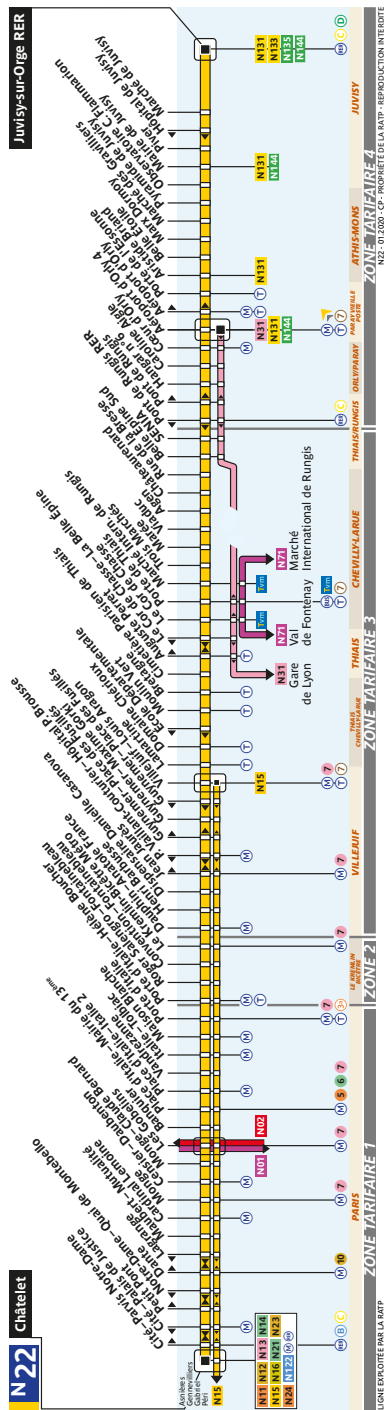

Nous nous efforçons de respecter au mieux ces horaires donnés à titre indicatif, en fonction des conditions de circulation.

Bus-IV - MH

N 22 Fiche Horaires

Février 2020

Direction **Marché de Juvisy**

Lundi à vendredi (Nuits du dimanche soir au vendredi matin)

Châtelet	Place d'Italie	Porte d'Italie	Villejuif Louis Aragon Métro	Marché International de Rungis	Porte de l'Essonne	Marché de Juvisy
					0:06	0:16
					0:21	0:31
				0:19	0:42	0:52
				0:45	1:08	1:18
0:15	0:27	0:31	0:43	0:56	1:19	1:29
Puis un passage toutes les 20 minutes						
4:55	5:07	5:11	5:23	5:36	5:59	6:09
5:15*	5:27*	5:31*	5:43*	5:56*		
5:35*	5:47*	5:51*	6:03*	6:16*		
5:55*	6:07*	6:11*	6:23*	6:36*		

* Terminus Marché International de Rungis

Samedi et dimanche (Nuits du vendredi au samedi et du samedi au dimanche, ainsi que la nuit précédant un jour férié)

Châtelet	Place d'Italie	Porte d'Italie	Villejuif Louis Aragon Métro	Marché International de Rungis	Porte de l'Essonne	Marché de Juvisy
					23:55	0:05
					0:14	0:24
				0:13	0:36	0:46
				0:31	0:54	1:04
				0:49	1:12	1:22
0:25	0:37	0:41	0:53	1:06	1:29	1:39
Puis un passage toutes les 20 minutes						
4:45	4:57	5:01	5:13	5:26	5:49	5:59
5:05*	5:17*	5:21*	5:33*	5:46*		
5:25*	5:37*	5:41*	5:53*	6:06*		
5:45*	5:57*	6:01*	6:13*	6:26*		

* Terminus Marché International de Rungis

N 22 Fiche Horaires

Février 2020

Direction **Châtelet**

Lundi à vendredi (Nuits du dimanche soir au vendredi matin)

Marché de Juvisy	Porte de l'Essonne	Villejuif Louis Aragon Métro	Le Kremlin Bicêtre Métro	Place d'Italie	Les Gobelins	Châtelet
		23:42	23:50	23:58	0:01	0:10
		0:02	0:10	0:18	0:21	0:30
		0:22	0:30	0:38	0:41	0:50
		0:42	0:50	0:58	1:01	1:10
		1:02	1:10	1:18	1:21	1:30
0:25	0:34	1:14	1:22	1:30	1:33	1:42
Puis un passage toutes les 20 minutes						
4:25	4:34	5:14	5:22	5:30	5:33	5:42
4:45*	4:54*	5:34*				
5:05*	5:14*	5:54*				
5:25*	5:34*	6:14*				
5:45**	5:54**					