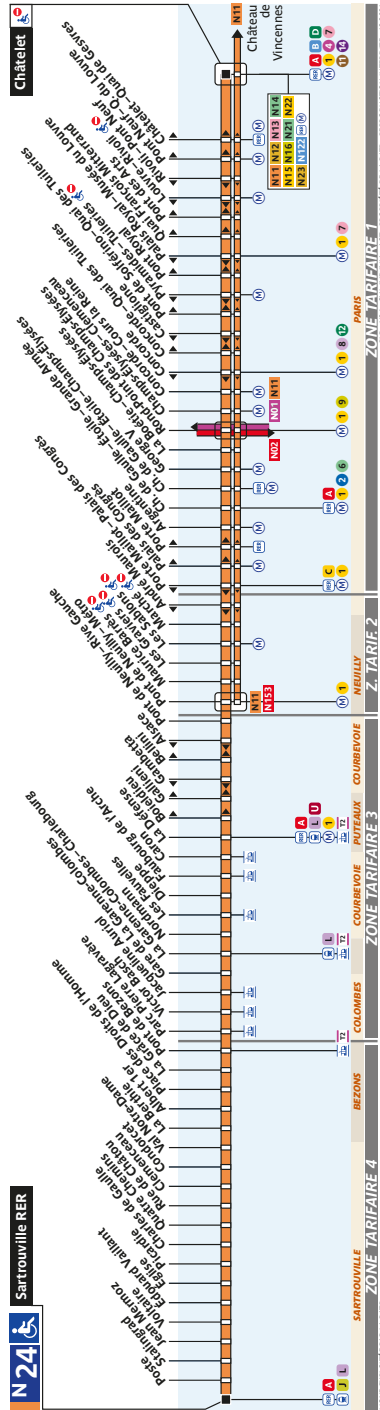

# N24 Fiche Horaires

Décembre 2021

Décembre 2021

Direction **Gare de Sartrouville RER**

## Lundi à Vendredi (Nuits du dimanche soir au vendredi matin)

Châtelet	Rond-Point des Champs-Élysées	Charles de Gaulle Étoile	Porte Maillot Palais des Congrès	Pont de Neuilly Métro	La Garenne-Colombes Charlebourg	Gare de Sartrouville RER
				23:51	00:04	00:34
				00:20	00:33	01:03
00:31	00:40	00:45	00:48	00:53	01:06	01:36
<b>Puis un passage toutes les 30 minutes</b>						
05:01	05:10	05:15	05:18	05:23	05:36	06:05
05:31*	05:40*	05:45*	05:48*	05:53*		
05:48*	05:57*	06:02*	06:05*	06:10*		

## Samedi et Dimanche (Nuits du vendredi au samedi et du samedi au dimanche, ainsi que nuits précédents les jours fériés)

Châtelet	Rond-Point des Champs-Élysées	Charles de Gaulle Étoile	Porte Maillot Palais des Congrès	Pont de Neuilly Métro	La Garenne-Colombes Charlebourg	Gare de Sartrouville RER
				23:52	00:05	00:35
				0:10	00:23	00:53
				0:26	00:39	01:09
				0:42	00:55	01:25
00:31	00:40	00:45	0:48	0:53	01:06	01:36
<b>Puis un passage toutes les 20 minutes</b>						
05:11	05:20	05:25	05:28	05:33	05:46	06:16
05:28*	05:37*	05:42*	05:45*	05:50*		
05:47*	05:56*	06:01*	06:04*	06:09*		