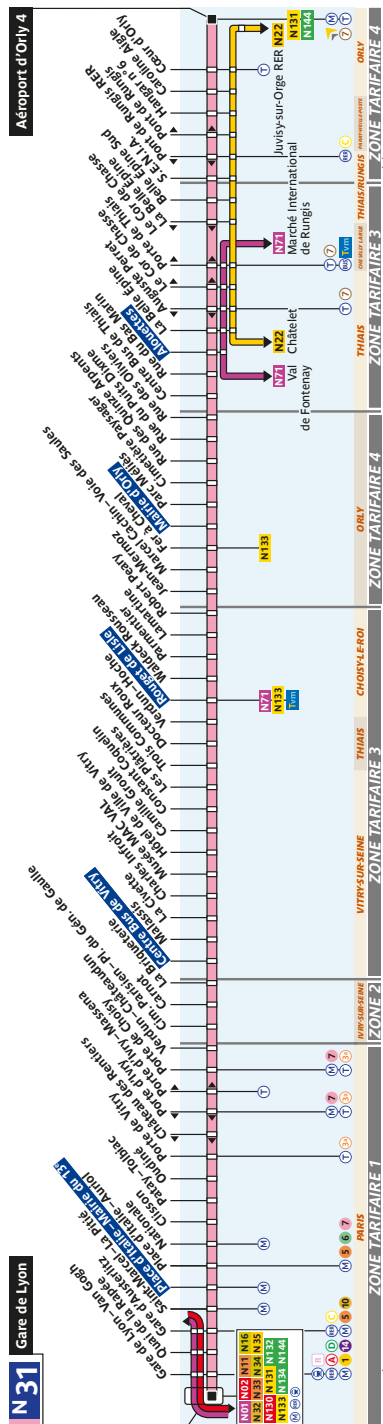

N31 Fiche Horaires

Août 2021

Premiers et derniers départs:

Direction **Aéroport d'Orly**

Premiers départs:	Lundi à Vendredi	Samedi	Dimanche et fériés
de Gare de Lyon :	00:25	00:30	00:30
de Rouget de Lisle :	00:04	00:06	00:06

Derniers départs:	Lundi à Vendredi	Samedi	Dimanche et fériés
de Gare de Lyon :	04:25	04:30	04:30
terminus Mairie d'Orly :	05:25	05:50	05:50

Direction **Gare de Lyon**

Premiers départs:	Lundi à Vendredi	Samedi	Dimanche et fériés
de Aéroport d'Orly Sud :	00:55	00:55	00:55
de Rouget de Lisle :	00:28	00:26	00:26

Derniers départs:	Lundi à Vendredi	Samedi	Dimanche et fériés
de Aéroport d'Orly Sud :	03:55	03:55	04:15
terminus Porte de Choisy :	04:55	05:45	05:45

Nous nous efforçons de respecter au mieux ces horaires donnés à titre indicatif, en fonction des conditions de circulation.

N31 Fiche Horaires

BUPV DB

Direction **Aéroport d'Orly**

Lundi à Vendredi (Nuits du dimanche soir au vendredi matin)

Gare de Lyon	Place d'Italie	Centre Bus de Vitry	Rouget de Lisle	Mairie d'Orly	Allouettes	Aéroport d'Orly
			00:04	00:14	00:22	00:40
			00:34	00:44	00:52	01:10
00:25	00:30	00:47	01:04	01:14	01:22	01:40
<i>Puis un passage toutes les 30'</i>						<i>Arrivée toutes les 30'</i>
04:25	04:30	04:47	05:04	05:14	05:22	05:40
04:55*	05:00*	05:17*	05:34*	05:44*		
05:25*	05:30*	05:47*				