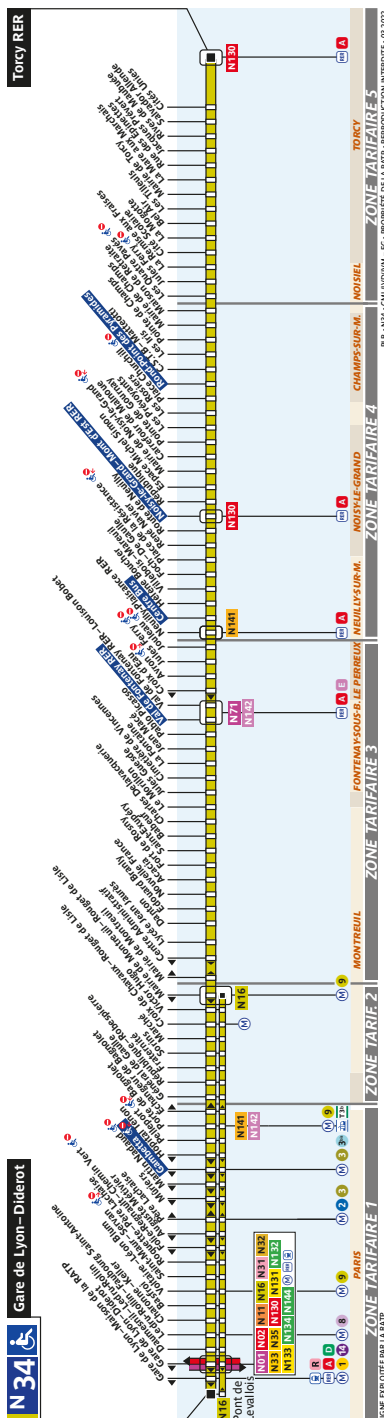

N34 Fiche Horaires

Avril 2022

Direction **Gare de Lyon
Diderot**

Premiers départs

	Lundi à Vendredi	Samedi à dimanche
de Torcy RER :	00:25	00:40
de Val de Fontenay RER :	23:39	23:44

Derniers départs

	Lundi à Vendredi	Samedi à dimanche
de Torcy RER :	03:55	04:00
de Val de Fontenay RER :	04:39	04:44

Direction **Torcy RER**

Premiers départs

	Lundi à Vendredi	Samedi à dimanche
de Gare de Lyon :	00:40	00:40
de Val de Fontenay RER :	23:53	00:43

Derniers départs

	Lundi à Vendredi	Samedi à dimanche
de Gare de Lyon :	04:40	05:00
de Val de Fontenay RER :	05:23	05:43

Nous nous efforçons de respecter au mieux ces horaires donnés à titre indicatif, en fonction des conditions de circulation.

[ratp.fr](https://www.ratp.fr) | applis RATP [@ClientsRATP](https://twitter.com/ClientsRATP)

34 24 (service gratuit + prix appel)

Service clientèle RATP • TSA 81250 • 75564 Paris Cedex 12

N34 Fiche Horaires

Arrêt non accessible aux UFR

Avril 2022