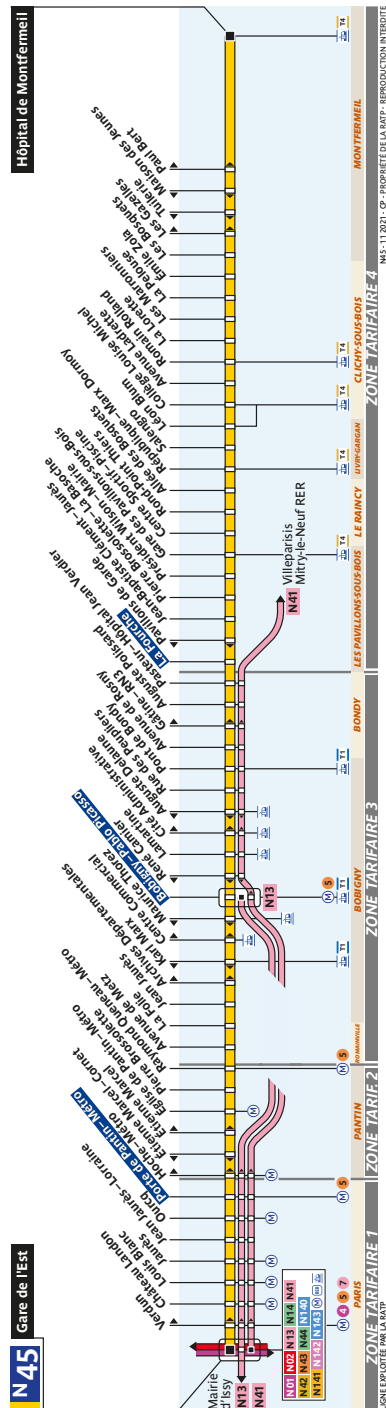

N 45 Fiche Horaires

Nous nous efforçons de respecter au mieux ces horaires donnés à titre indicatif, en fonction des conditions de circulation.

34 24 (service gratuit + prix appel)

 Service clientèle RATP • TSA 81250 • 75564 Paris Cedex 12

N 45 Fiche Horaires

Novembre 2021

Direction **Hôpital de Montfermeil**

Lundi à vendredi (Nuits du dimanche soir au vendredi matin)

Gare de l'est	Porte de Pantin Métro	Bobigny Pablo Picasso	La Fourche	Hôpital de Montfermeil
		23:54	00:04	00:22
		00:14	00:24	00:42
		00:34	00:44	01:02
		00:54	01:04	01:22
00:40	00:51	01:06	01:16	01:34
Puis toutes les 20 minutes jusqu'à				
05:00	05:11	05:26	05:36	05:58
05:22*	05:33*	05:48*		
05:43*	05:54*	06:09*		

* Terminus Bobigny Pablo Picasso

Samedi et dimanche (Nuits du vendredi au samedi et du samedi au dimanche, ainsi que la nuit précédant un jour férié)

Gare de l'est	Porte de Pantin Métro	Bobigny Pablo Picasso	La Fourche	Hôpital de Montfermeil
		23:40	23:50	0:10
Puis toutes les 15 minutes jusqu'à				
		00:55	01:05	01:25
		01:11	01:21	01:41
01:00	01:11	01:26	01:36	01:56
Puis toutes les 15 minutes jusqu'à				
04:45	04:56	05:11	05:21	05:43
05:00*	05:11*	05:26*		
05:15*	05:26*	05:41*		

* Terminus Bobigny Pablo Picasso

N 45 Fiche Horaires

Novembre 2021

Direction **Gare de l'Est**

Lundi à vendredi (Nuits du dimanche soir au vendredi matin)

Hôpital de Montfermeil	La Fourche	Bobigny Pablo Picasso	Porte de Pantin Métro	Gare de l'est
		00:04	00:17	00:27
		00:24	00:37	00:47
00:35	00:56	01:06	01:19	01:29
		00:44	00:57	01:07
00:55	01:16	01:26	01:39	01:49
Puis toutes les 20 minutes jusqu'à				
04:35	04:58	05:10	05:26	05:37
04:50*	05:13*	05:25*		
Puis toutes les 20 minutes jusqu'à				
06:10*	06:33*	06:45*		