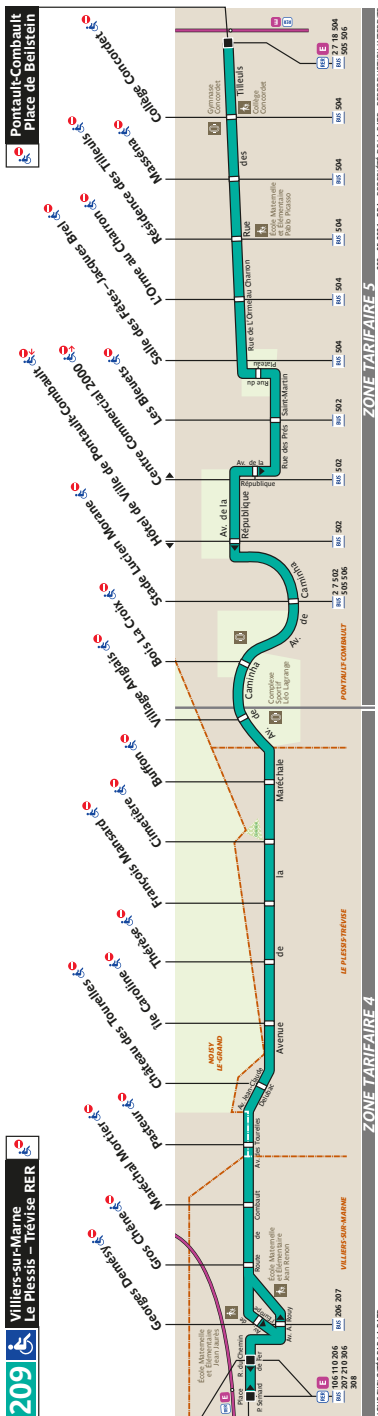

209 Fiche Horaires

Mai 2021

Direction **Villiers-sur-Marne
Le Plessis – Trévisé RER**

Toute l'année

	Lundi à Vendredi	Samedi	Dimanche et fêtes
Premier départ :	04:30	04:30	06:51
Dernier départ :	00:16	00:16	00:16

Direction **Pontault-Combault
Place de Beilstein**

Toute l'année

	Lundi à Vendredi	Samedi	Dimanche et fêtes
Premier départ :	05:08	05:08	06:41
Dernier départ :	00:46	00:46	00:46

Nous nous efforçons de respecter au mieux ces horaires donnés à titre indicatif, en fonction des conditions de circulation.

Arrêt non accessible aux UFR

Mai 2021

Direction **Villiers-sur-Marne
Le Plessis – Tréville RER**

Du 31 mai au 30 juin 2021

Lundi à Vendredi	Samedi	Dimanche et fêtes	Lundi à Vendredi (vacances scolaires)
04h 30	04h 30		04h 30
05h 00 25 42 57	05h 34		05h 00 24 46
06h 12 26 40 54	06h 00 30 59	06h 51	06h 08 28 48
07h 08 22 35 47 59	07h 20 40 59	07h 23 56	07h 08 28 48
08h 12 26 40 54	08h 19 39 59	08h 26 56	08h 08 28 48
09h 08 22 40	09h 19 39 59	09h 26 56	09h 08 28 48
10h 00 20 40	10h 19 39 59	10h 26 56	10h 08 28 48
11h 00 20 40	11h 19 39 59	11h 26 56	11h 08 28 48
12h 00 20 40	12h 19 38 59	12h 26 56	12h 08 28 48
13h 00 20 40	13h 19 39 59	13h 26 56	13h 08 28 48
14h 00 20 40	14h 19 39 59	14h 26 56	14h 08 28 48
15h 00 20 40	15h 18 34 54	15h 26 56	15h 08 28 48
16h 00 18 39 56	16h 14 34 54	16h 28 57	16h 08 28 48
17h 10 24 36 49	17h 14 34 52	17h 25 45	17h 08 26 42 58
18h 02 16 30 42 54	18h 10 25 40 55	18h 05 25 45	18h 14 30 46
19h 06 19 32 45 58	19h 10 25 40 55	19h 06 25 44	19h 02 18 35 52
20h 11 24 37 50	20h 10 30 50	20h 03 22 41	20h 09 26 47
21h 03 20 40	21h 15 45	21h 10 42	21h 10 30 50
22h 01 23 44	22h 15 45	22h 12 43	22h 12 43
23h 14 45	23h 15 45	23h 14 45	23h 14 45
00h 16	00h 16	00h 16	00h 16