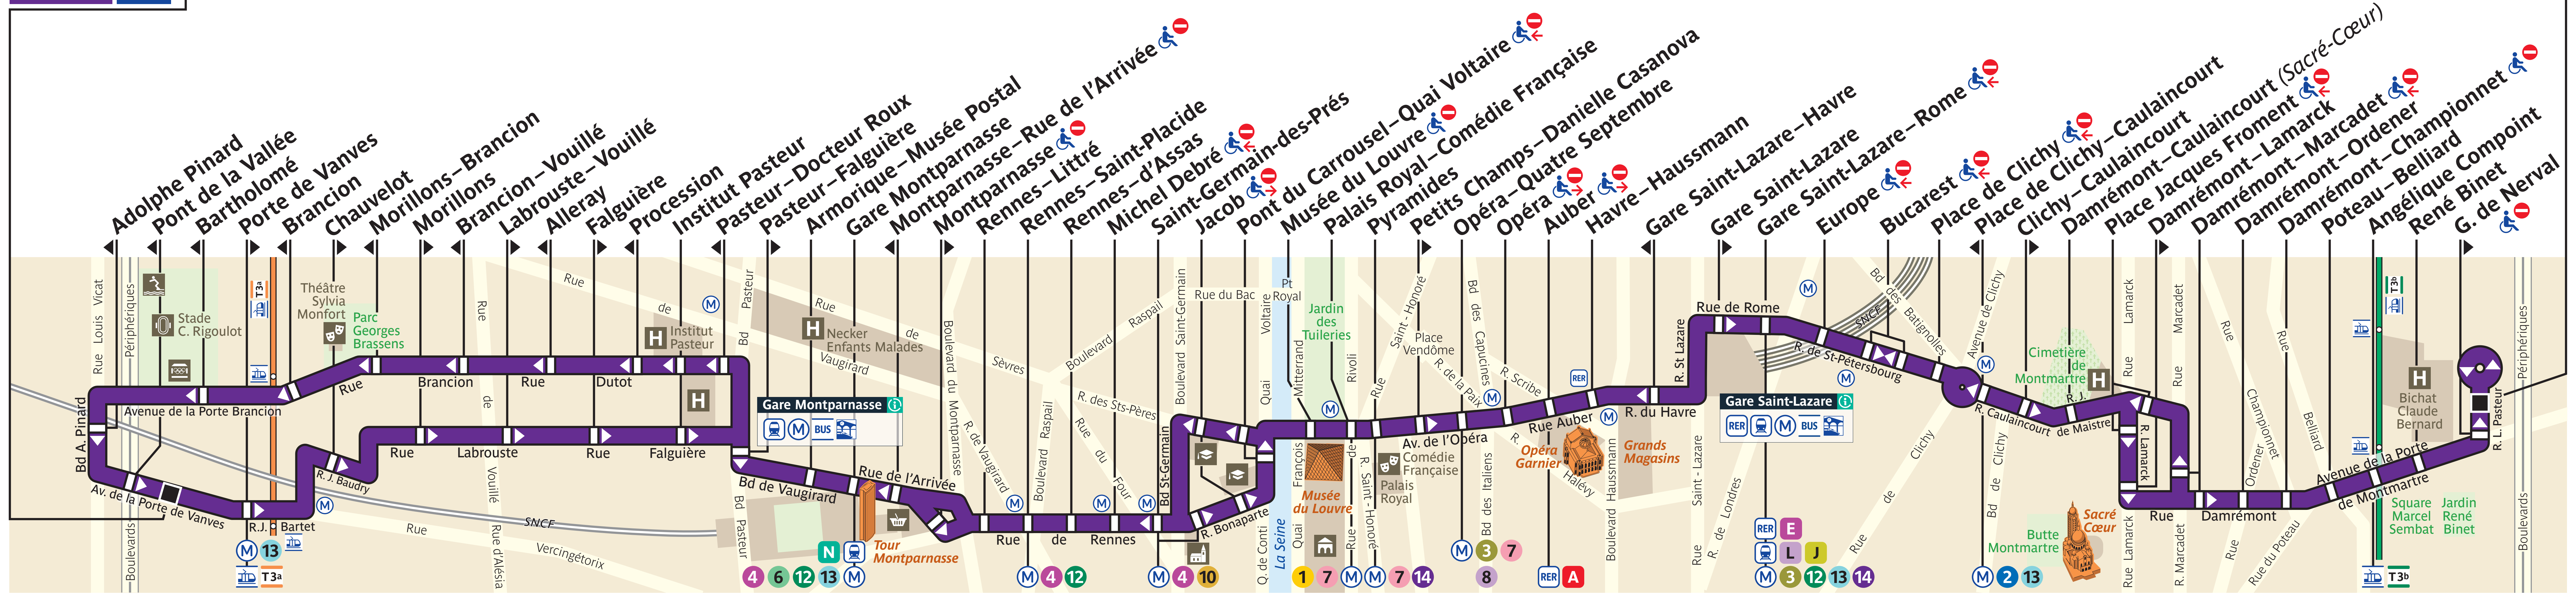

95

Porte de Vanves – Place Simard

Porte de Montmartre

ZONE TARIFAIRE 1