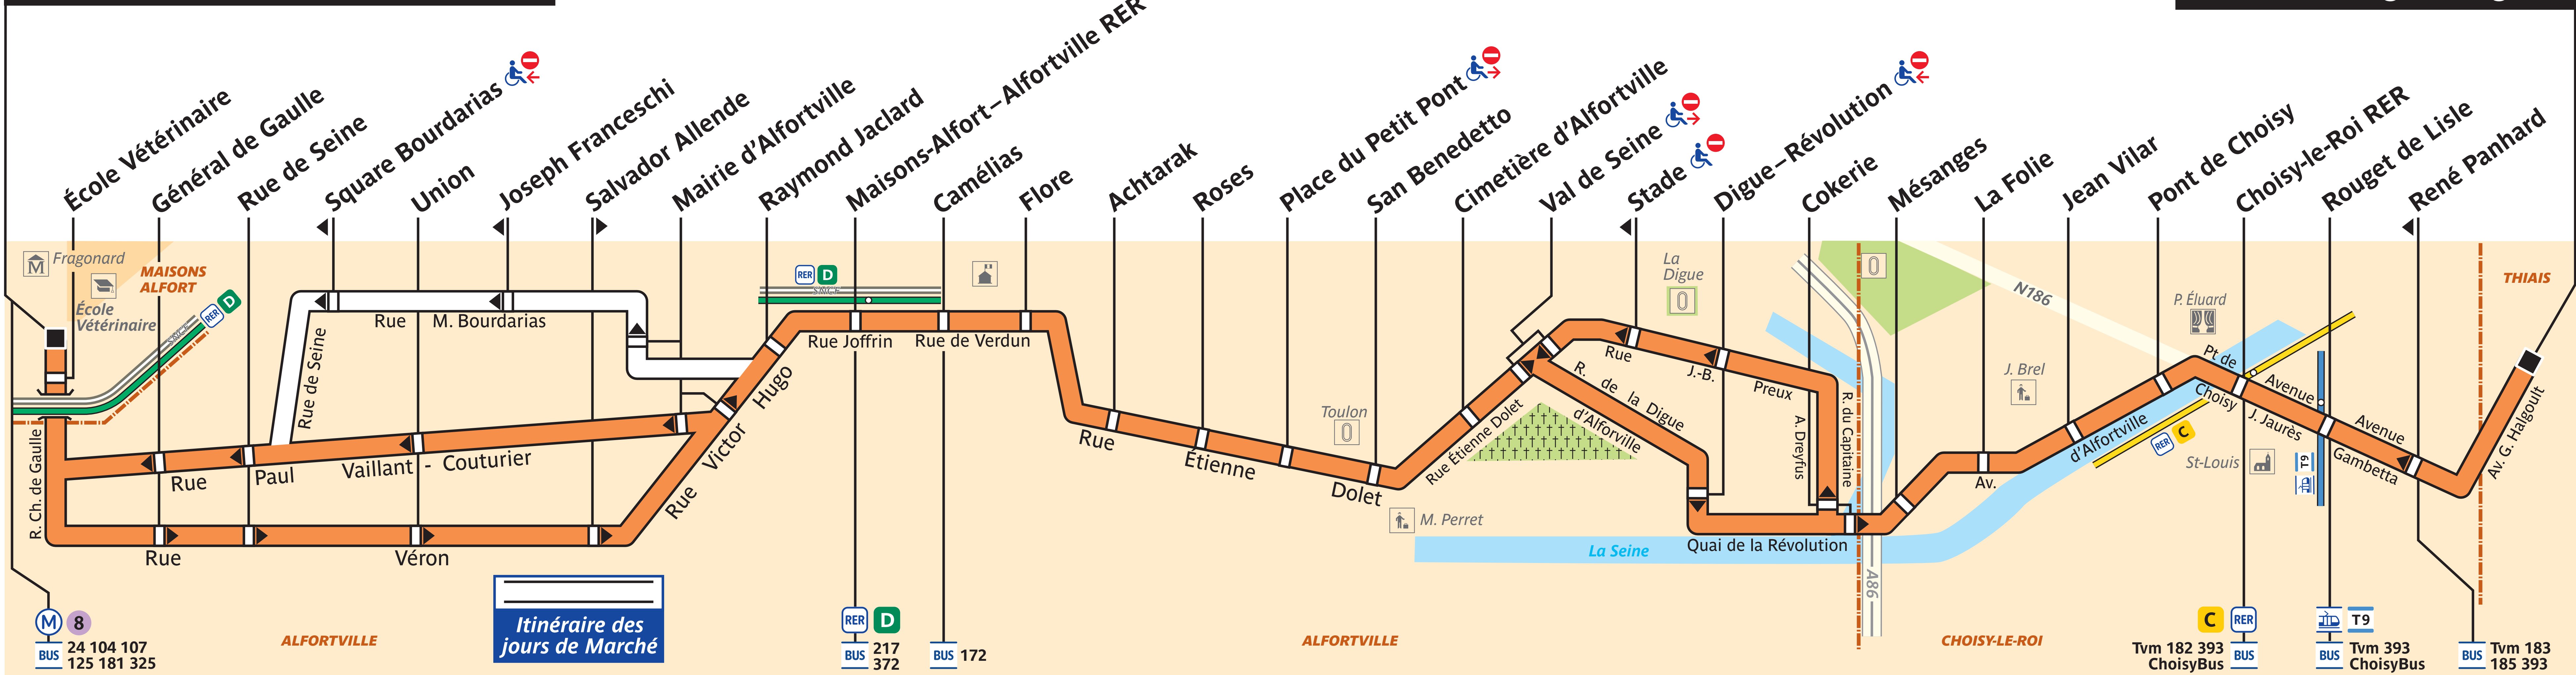

103

École Vétérinaire de Maisons-Alfort

Thiais – Georges Halgoult

M 8
BUS 24 104 107
125 181 325

ALFORTVILLE

Itinéraire des jours de Marché

RER D
BUS 217 372
172

ALFORTVILLE

CHOISY-LE-ROI

C **RER**
BUS Tvm 182 393
ChoisyBus
T9
BUS Tvm 393
ChoisyBus
BUS Tvm 183
185 393

ZONE TARIFAIRE 3

Arrêt non accessible aux UFR