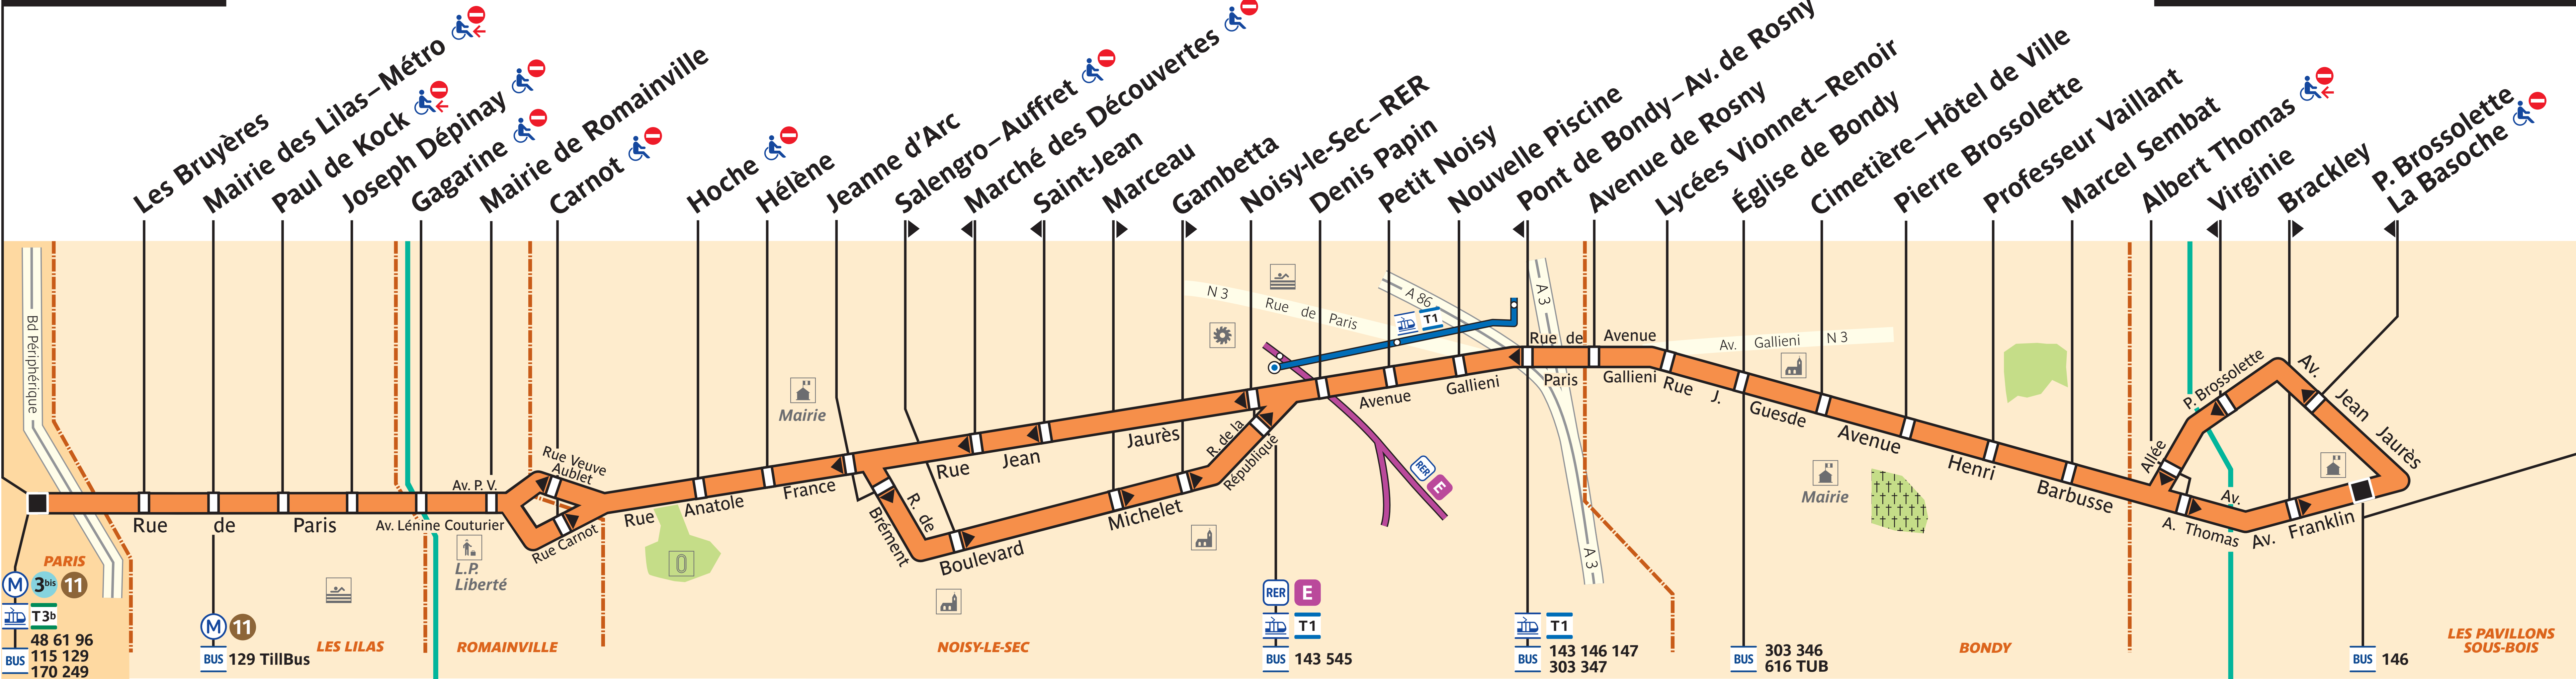

# 105

## Porte des Lilas

## Mairie des Pavillons-sous-Bois

**ZONE TARIFAIRE 2**

**ZONE TARIFAIRE 3**

**ZONE TARIFAIRE 4**

PARIS  
M 3bis 11  
T3b  
48 61 96  
115 129  
170 249

M 11  
BUS 129 TillBus  
LES LILAS

ROMAINVILLE

NOISY-LE-SEC

RER E  
T1  
BUS 143 545

T1  
BUS 143 146 147  
303 347

BUS 303 346  
616 TUB  
BONDY

BUS 146  
LES PAVILLONS  
SOUS-BOIS

Arrêt non accessible aux UFR