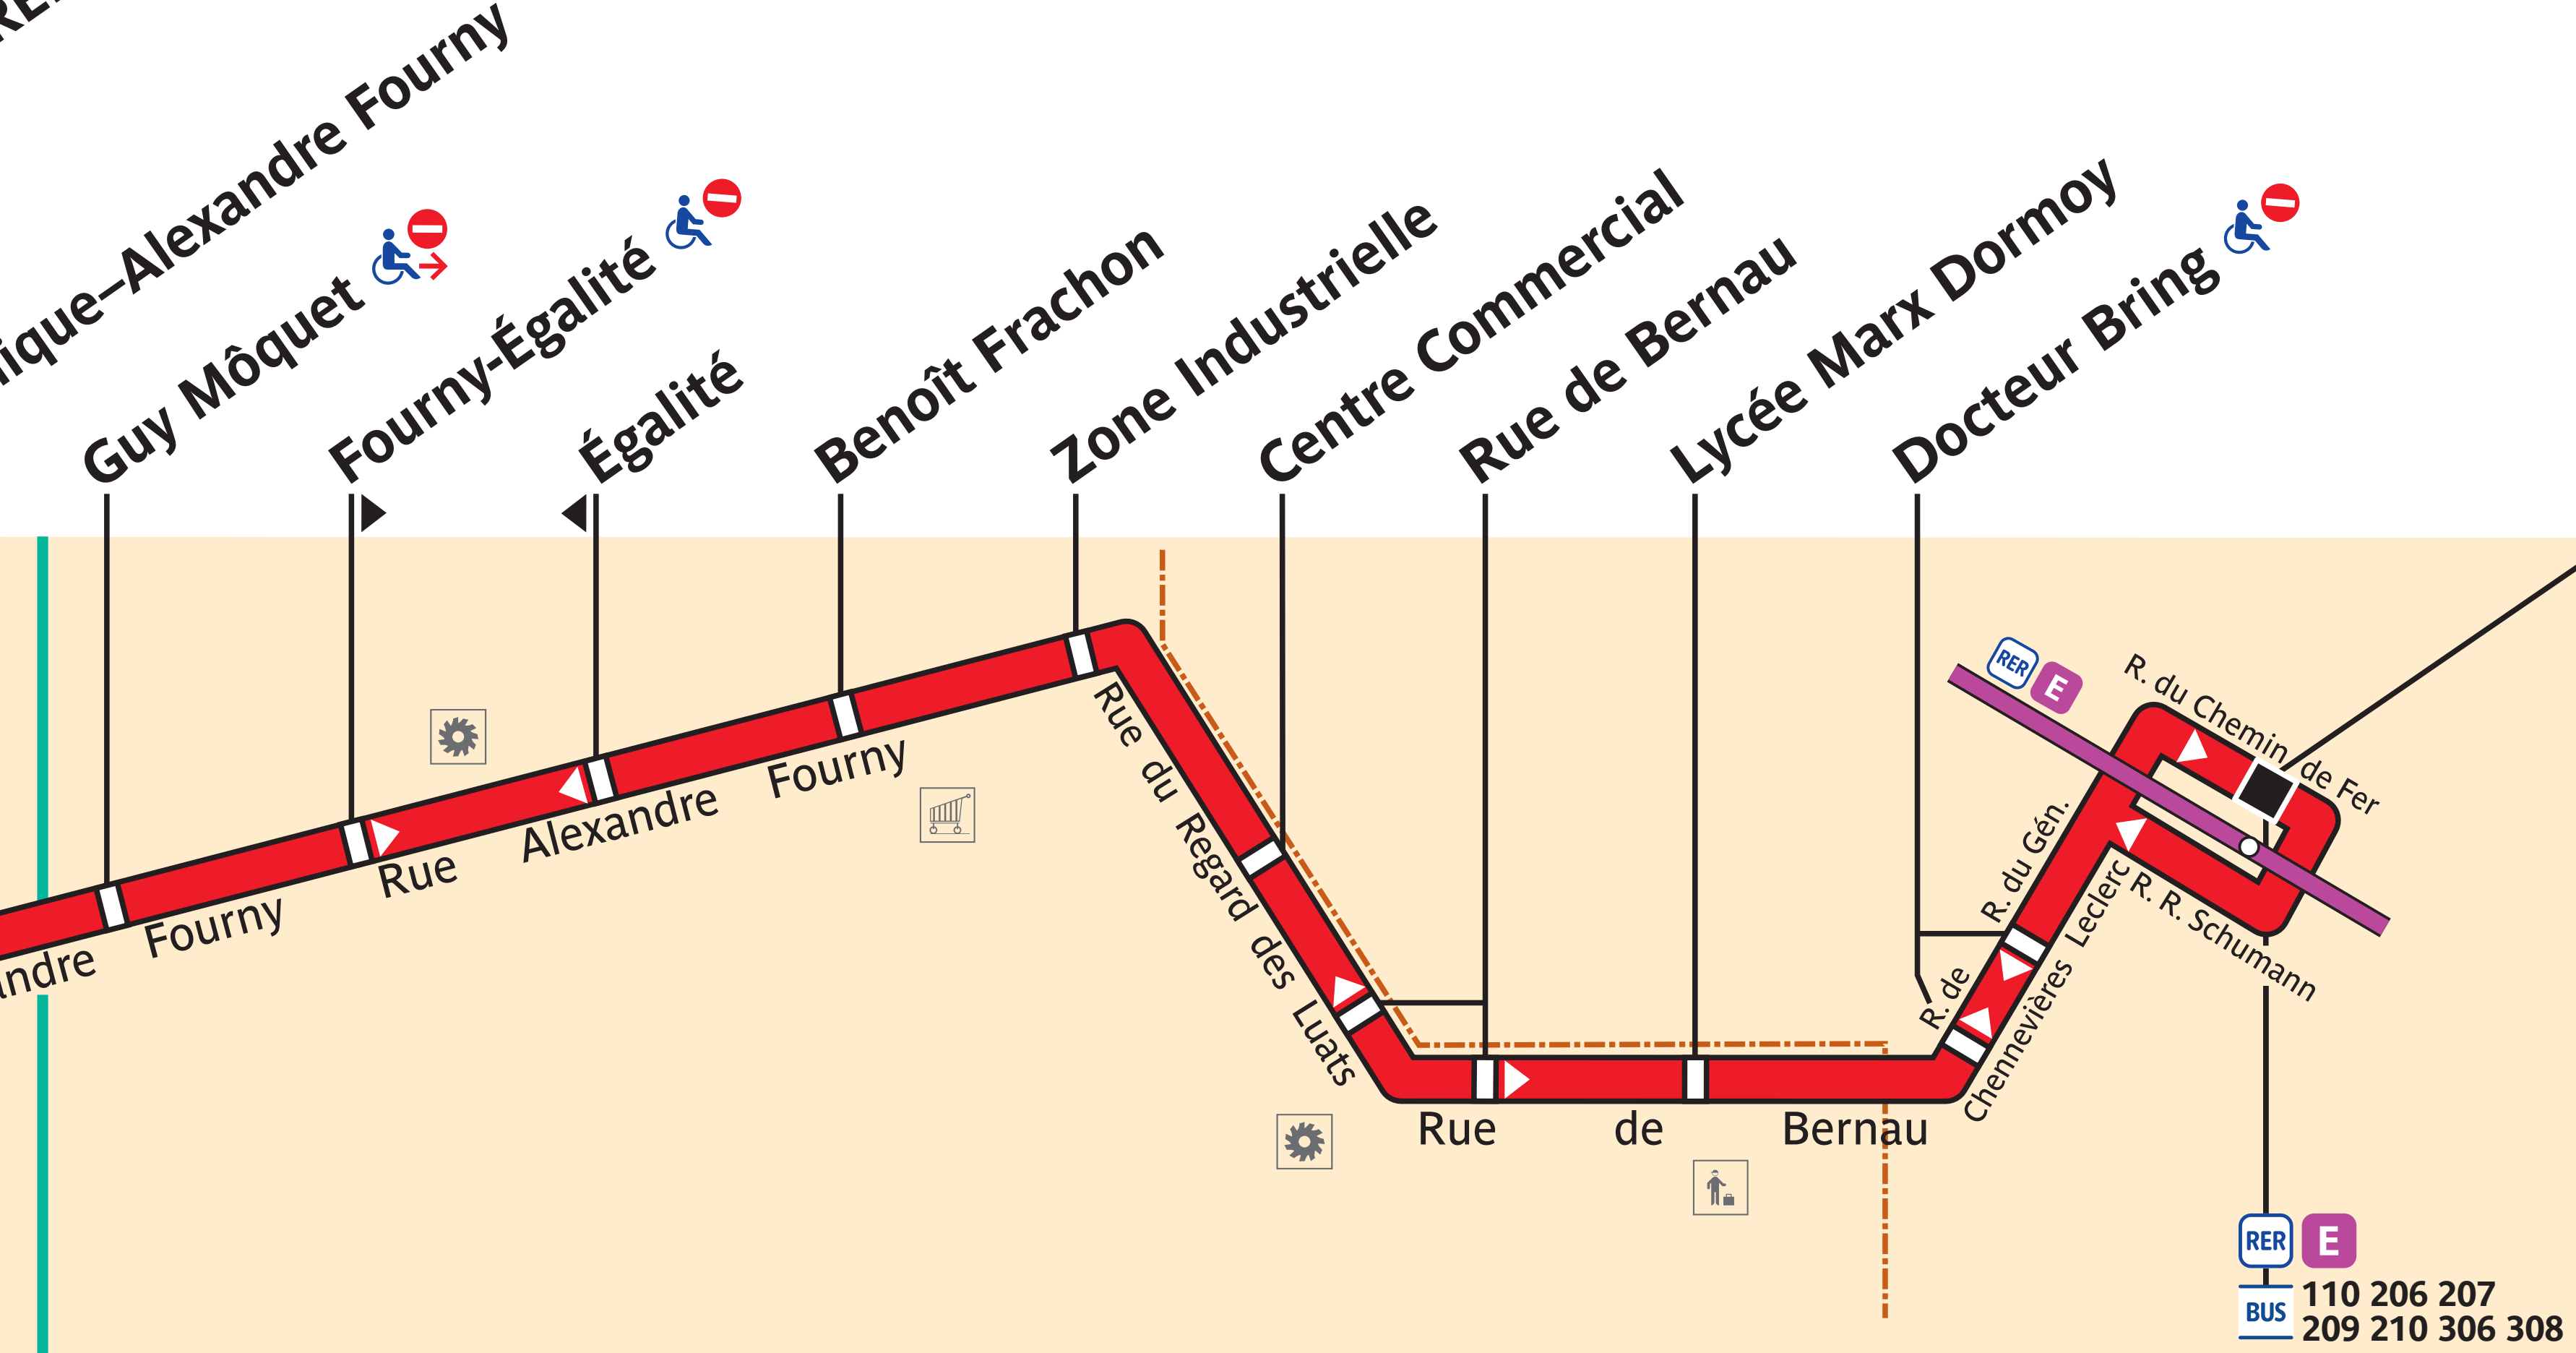

106

Joinville-le-Pont RER

Villiers-sur-Marne – Le Plessis-Trévisé RER

ZONE TARIFAIRE 3

ZONE TARIFAIRE 4

 Arrêt non accessible aux UFR