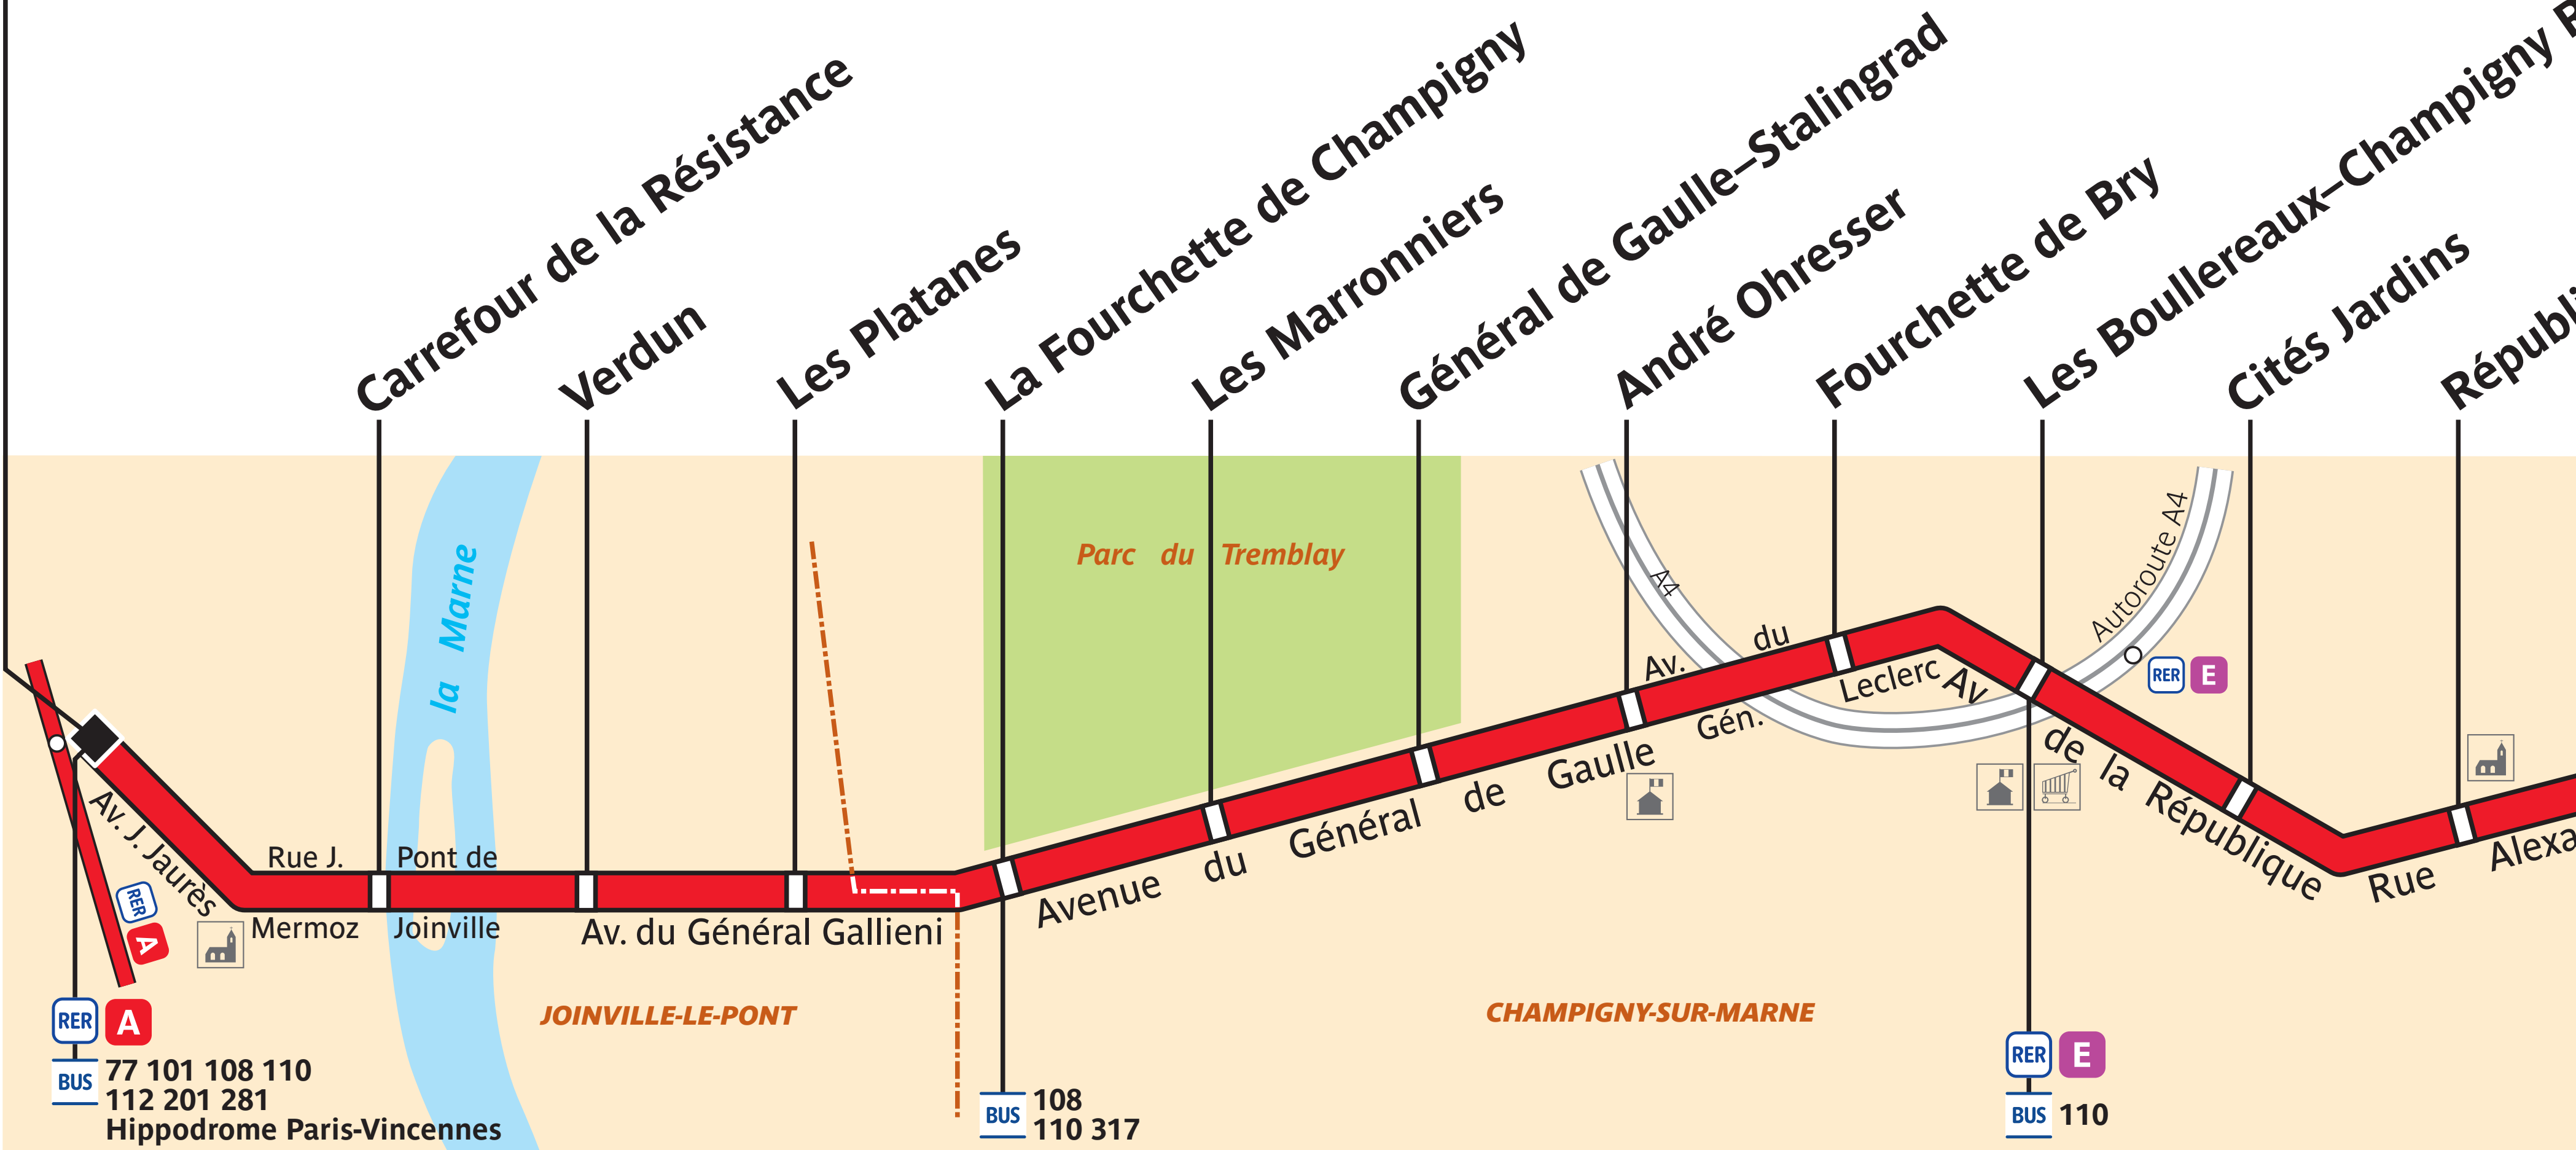

106

Joinville-le-Pont RER

Villiers-sur-Marne – Le Plessis-Trévisé RER

ZONE TARIFAIRE 3

ZONE TARIFAIRE 4

 Arrêt non accessible aux UFR