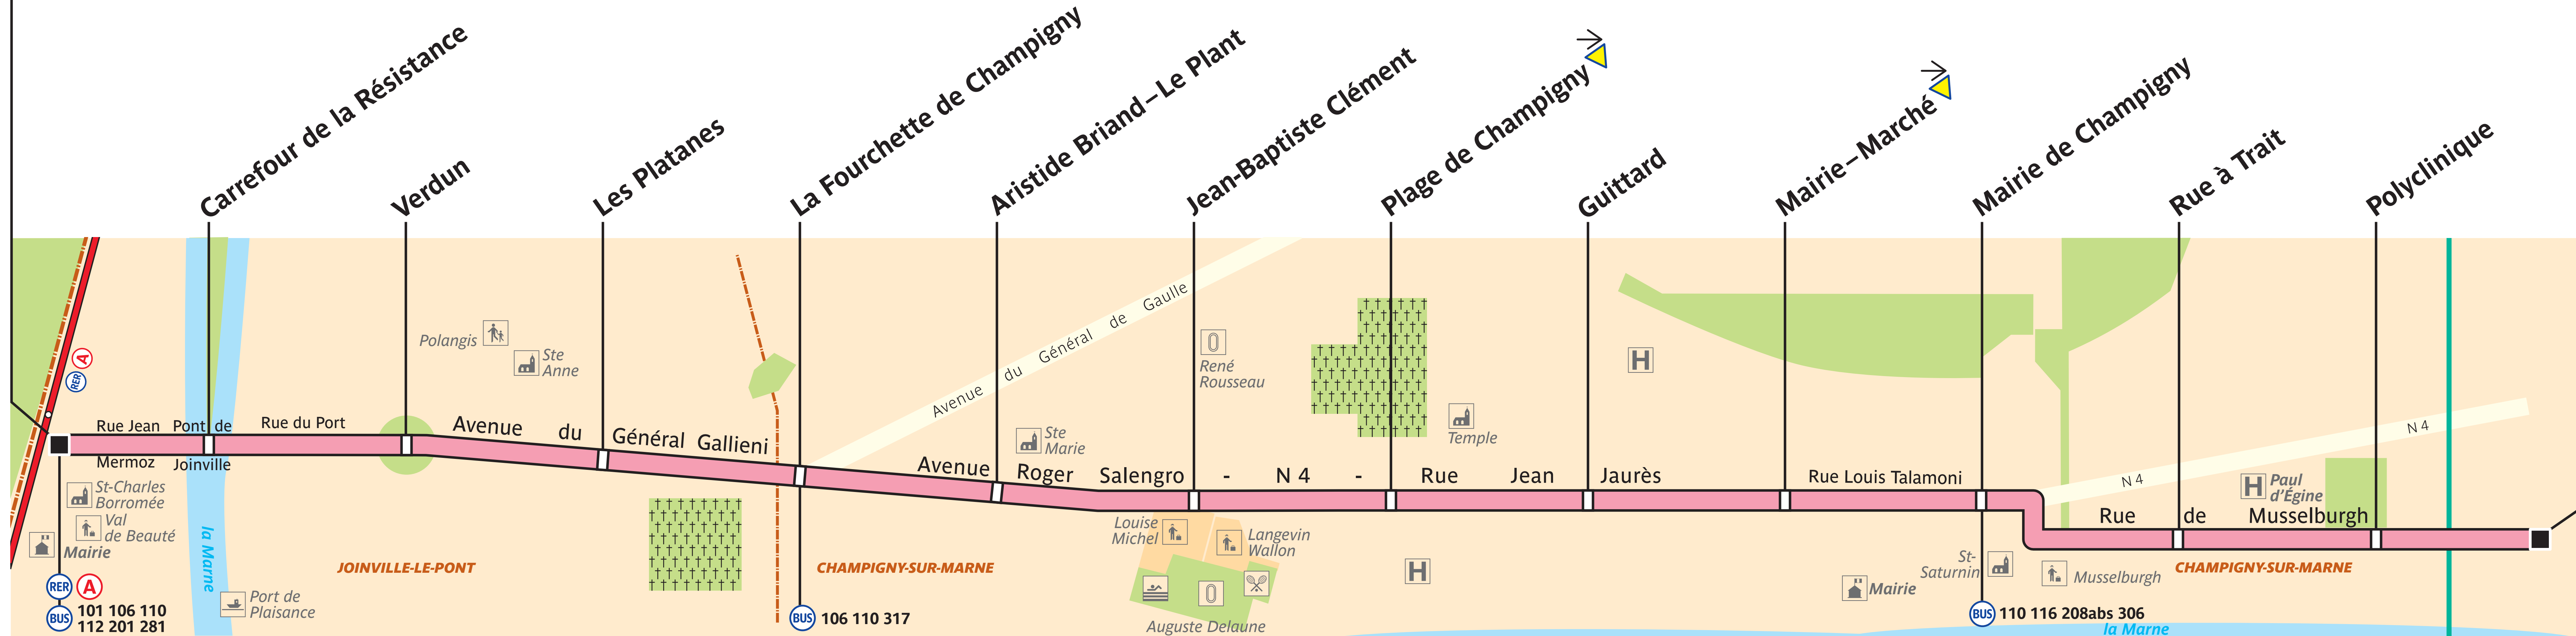

108

Joinville-le-Pont RER

Champigny – Jeanne Vacher

 Arrêt non accessible aux UFR