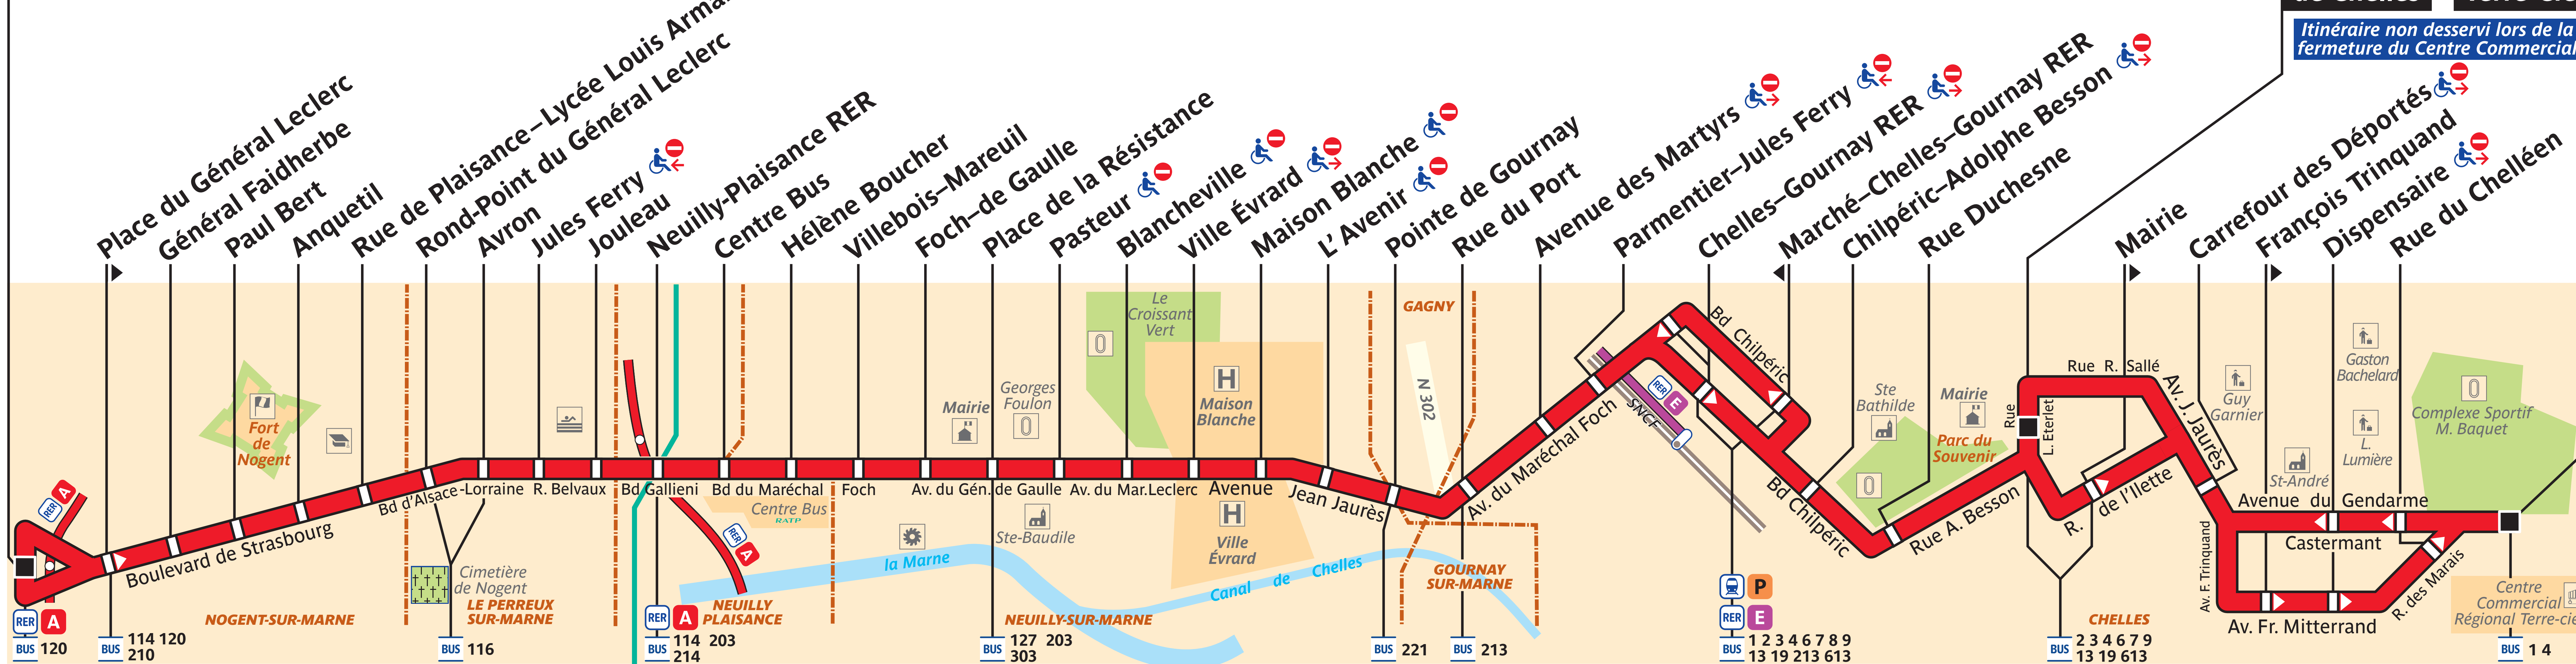

113

Nogent-sur-Marne RER

ZONE TARIFAIRE 3

ZONE TARIFAIRE 4

Mairie de Chelles **Chelles Terre-Ciel**

Itinéraire non desservi lors de la fermeture du Centre Commercial

Arrêt non accessible aux UFR