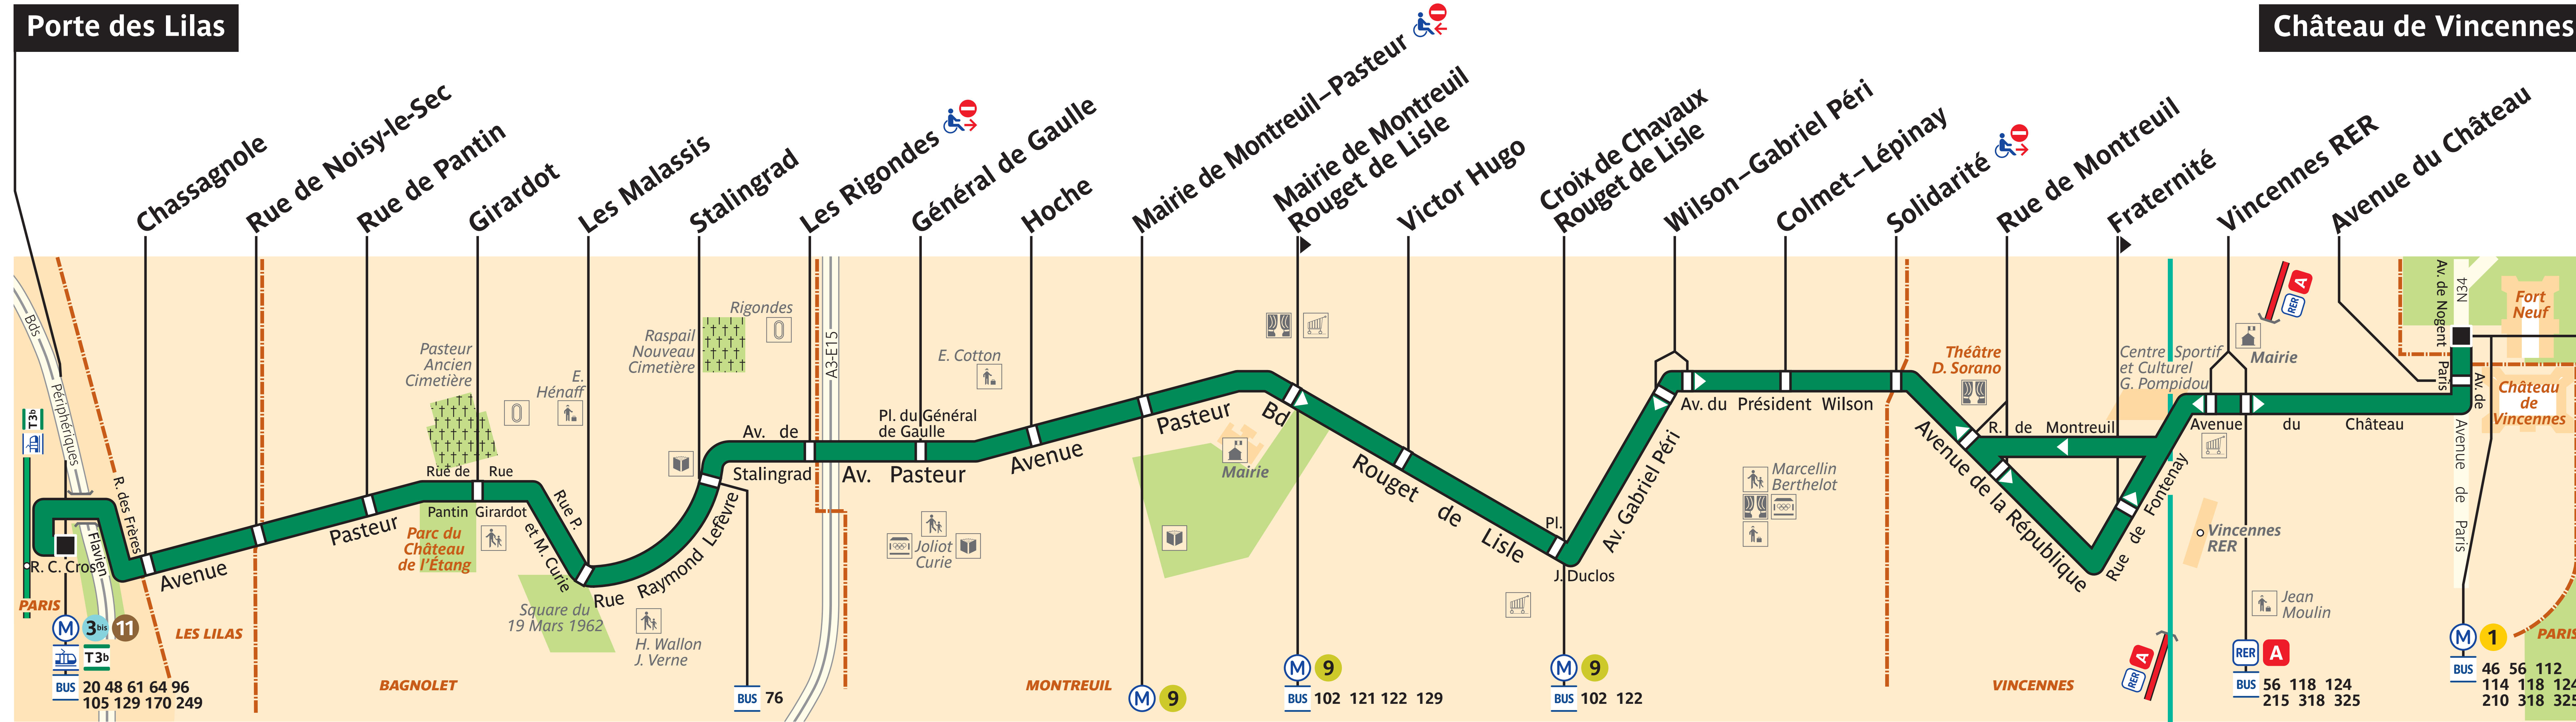

115

Porte des Lilas

Château de Vincennes

PARIS
M 3bis 11
T3b
BUS 20 48 61 64 96
105 129 170 249

BAGNOLET

BUS 76

MONTREUIL
M 9
BUS 102 121 122 129

M 9
BUS 102 122

VINCENNES

RER A
BUS 56 118 124
215 318 325

PARIS
M 1
BUS 46 56 112
114 118 124
210 318 325

Arrêt non accessible aux UFR

ZONE TARIFAIRE 2

ZONE TARIFAIRE 2 ou 3