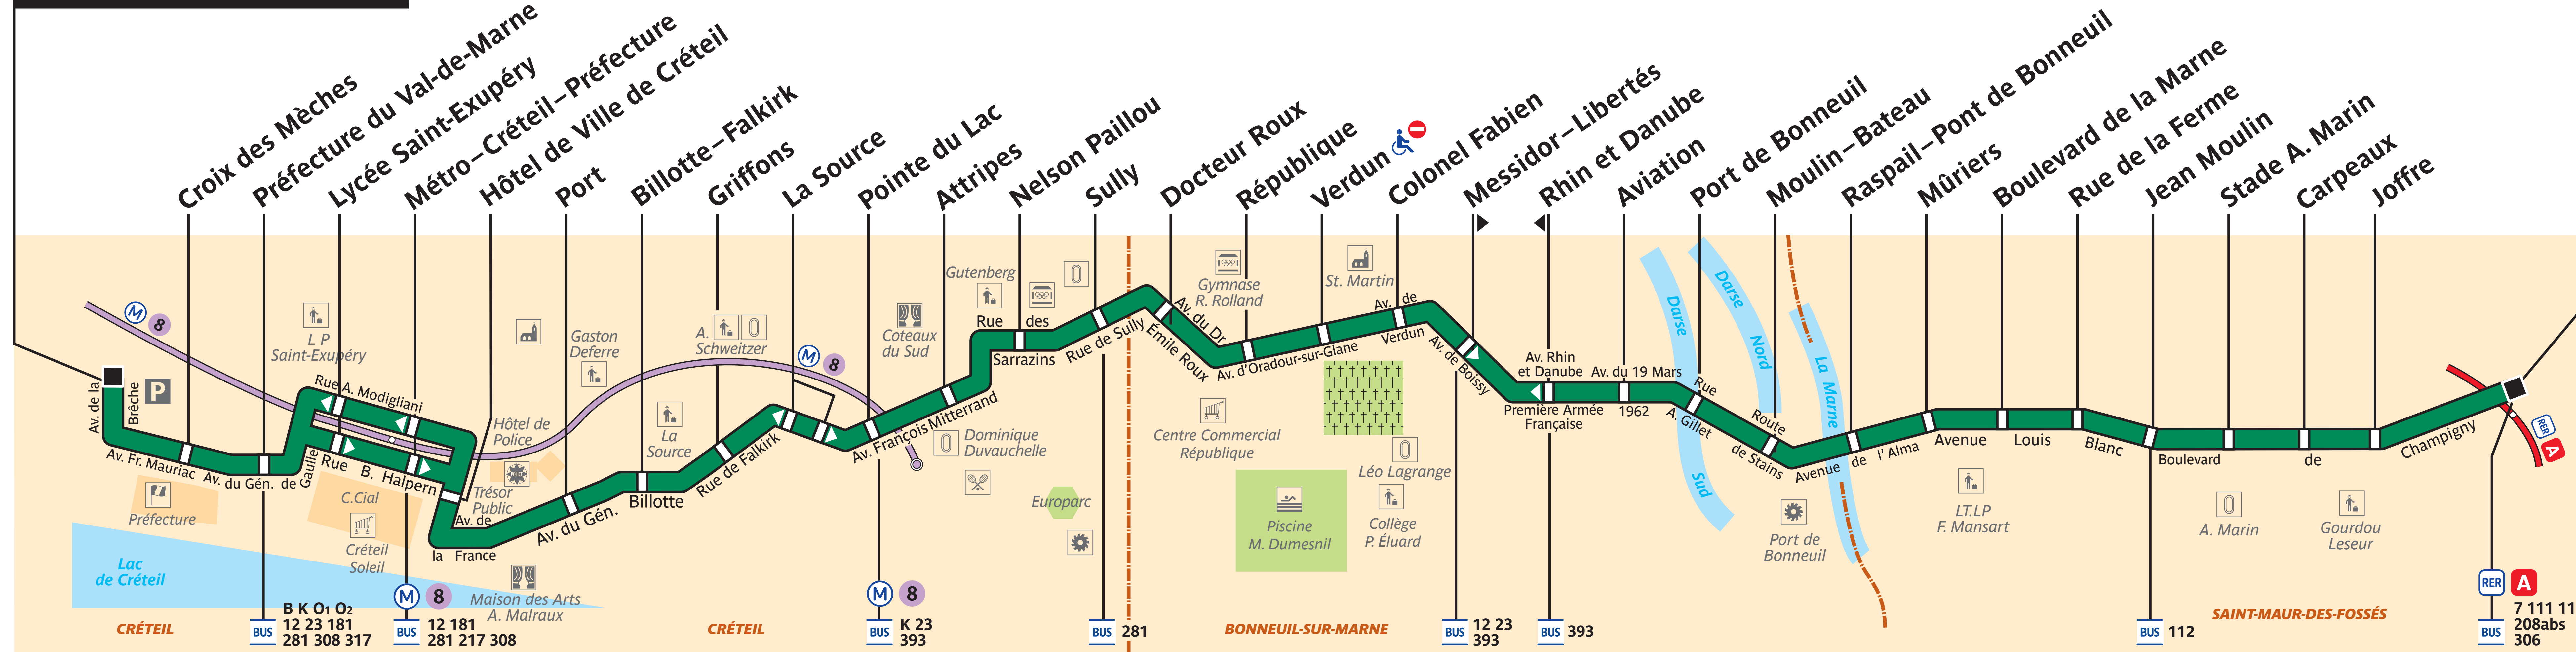

117

Créteil Préfecture du Val-de-Marne

Gare de Champigny – Saint-Maur RER

HEURES DES PREMIERS ET DERNIERS DEPARTS

LIGNE :117		lundi à vendredi		samedi	dimanche et fêtes		
DEPARTS DE	DESTINATION	premiers	derniers	premiers	derniers	premiers	derniers
PREFECTURE DU VAL DE MARNE	CHAMPIGNY RER	5h20	21h20	5h20	21h20	6h40	21h20
	AVIATION		23h25	23h25		23h25	
CHAMPIGNY RER	PREFECTURE DU VAL DE MARNE	6h00	22h00	6h00	22h00	7h20	22h00
	AVIATION	4h55	22h56	4h55	22h56	6h15	22h56

Arrêt non accessible aux UFR

ZONE TARIFAIRE 3