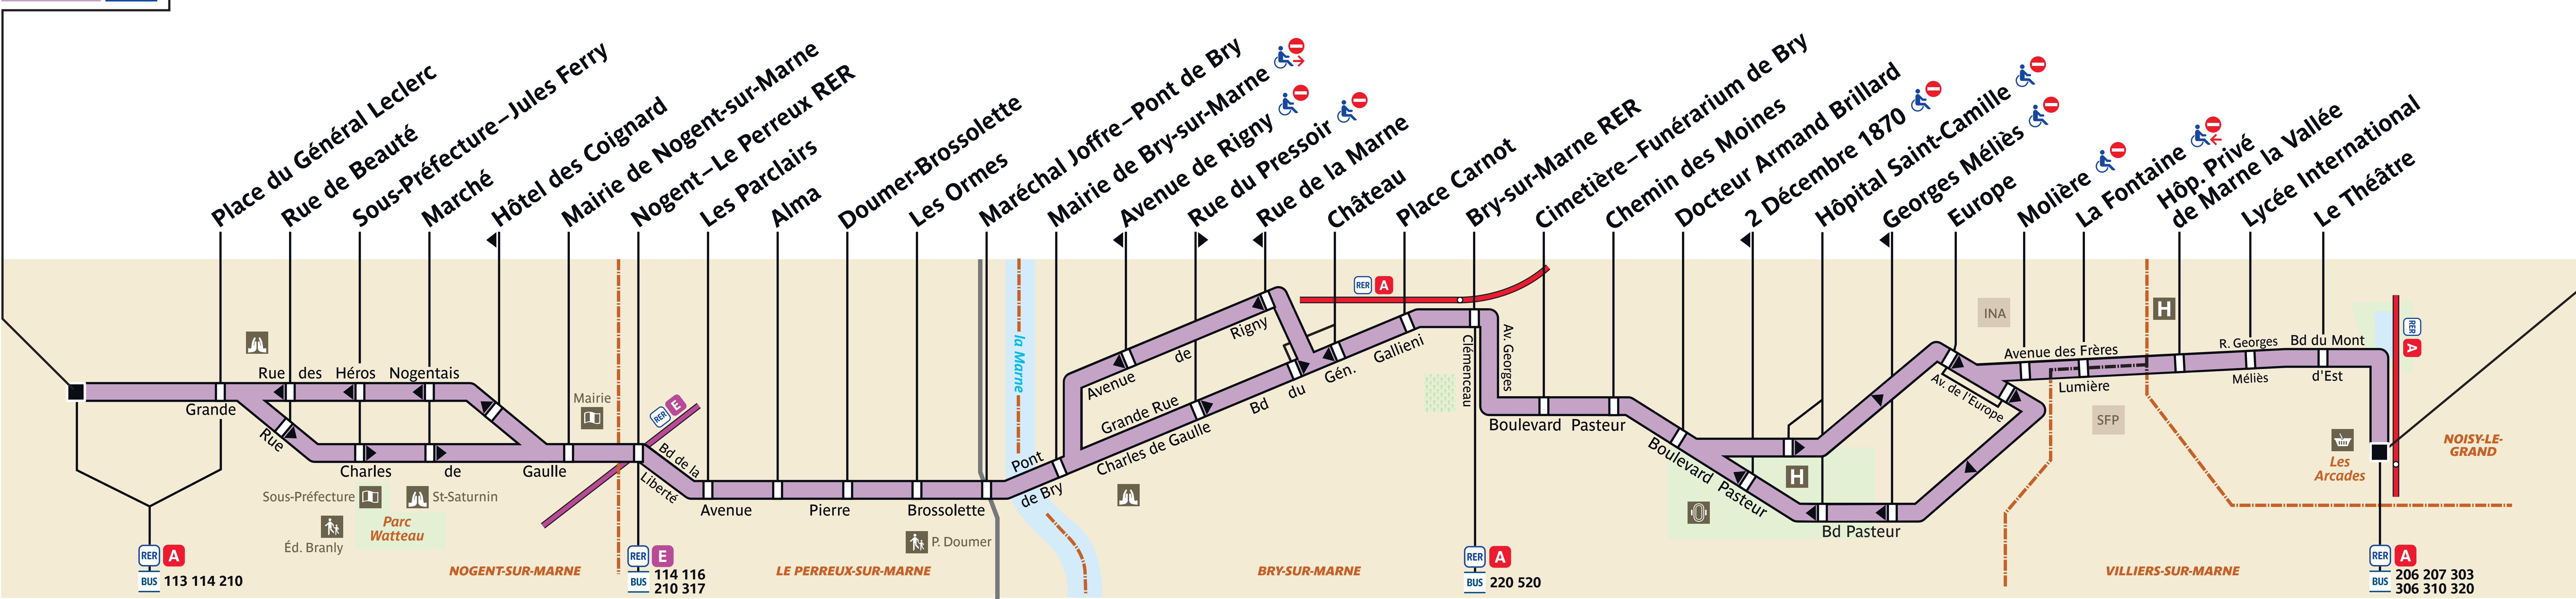

120

Nogent-sur-Marne RER

Noisy-le-Grand – Mont d'Est RER

ZONE TARIFAIRE 3

ZONE TARIFAIRE 4